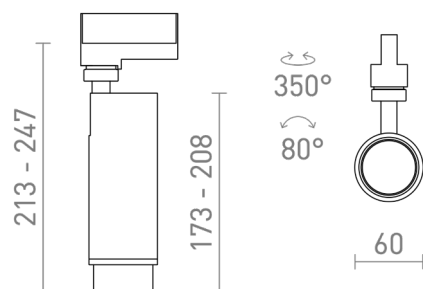

ZIMA til 3-fase skinner

LED 20W 1000 lm Ra 80

Rørformet spotlight til 3-fase skinner med mulighed at justere lysstrålen med zoom-systemet, 10-50°. Dæmpbar via TRIAC.

RP DKK inkl. MOMS

ALL13529	ZIMA DIMM til 3-faset skinner hvid 230V LED 20W 10 50° 3000K	1 150,-
ALL13531	ZIMA DIMM til 3-faset skinner sort 230V LED 20W 10 50° 3000K	1 150,-

 3D model

 manual