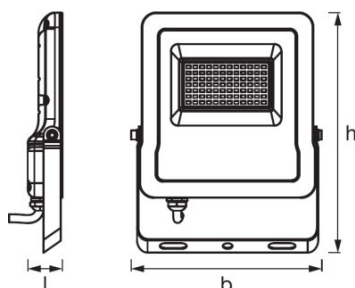

Dimensioner

Produktvægt	650,00 g
Længde	209,0 mm
Bredde	168,0 mm
Højde	30,0 mm

Farver & materialer

Produktfarve	Dark gray
Materiale	Aluminum
Afdækningsmateriale	Glass
Armaturhus farve	Dark gray

Temperaturer og driftsbetingelser