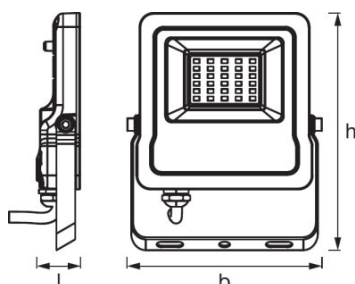

Lysfordeling

Udstrålingsvinkel	100 °
-------------------	-------

Dimensioner

Produktvægt	380,00 g
Længde	152,0 mm
Bredde	125,0 mm
Højde	28,0 mm

Farver & materialer

Produktfarve	Dark gray
Materiale	Aluminum
Afdækningsmateriale	Glass
Armaturhus farve	Dark gray