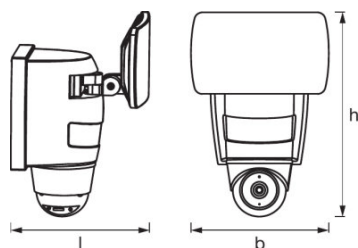

Lysfordeling

Udstrålingsvinkel	110 °
-------------------	-------

Dimensioner

Produktvægt	990,00 g
Længde	163,0 mm
Bredde	169,0 mm
Højde	250,0 mm

Farver & materialer

Produktfarve	Dark gray
Materiale	Aluminum
Afdækningsmateriale	Polykarbonat (PC)
Armaturomhus farve	Dark gray