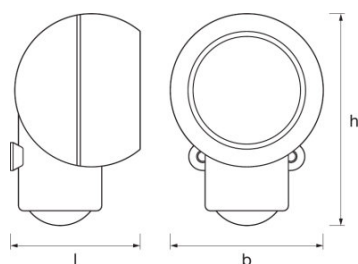

Data for armatur sensor

Type sensor	Bevægelse
Sensorteknologi	Passive infrared (PIR)

Dimensioner

Længde	68,0 mm
Bredde	68,0 mm
Højde	99,0 mm
Produktvægt	105,00 g

Farver & materialer

Materiale	Polycarbonate (PC)
Produktfarve	Hvid
Armaturhus farve	White