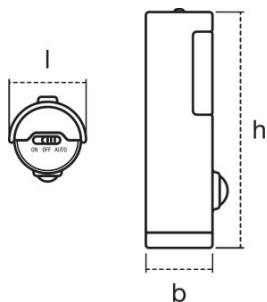

Dimensioner

Længde	36,0 mm
Bredde	42,0 mm
Højde	108,0 mm
Produktvægt	95,00 g

Farver & materialer

Materiale	Polycarbonate (PC)
Produktfarve	White
Armaturområde farve	White

Temperaturer og driftsbetingelser