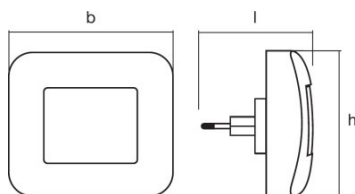

Fotometriske data

Farvetemperatur	3000 K
Farvegengivelsesindex	>80
Farvetemperaturer	Varm hvid
Lumen	3 lm
Belysnings effektivitet	15 lm/W

Dimensioner

Længde	65,0 mm
Bredde	84,0 mm
Højde	73,0 mm
Produktvægt	55,00 g