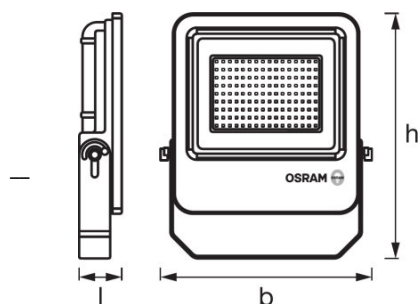

### Dimensioner

Længde	391,0 mm
Bredde	364,0 mm
Højde	72,0 mm
Produktvægt	5100,00 g
Kabellængde	1000 mm