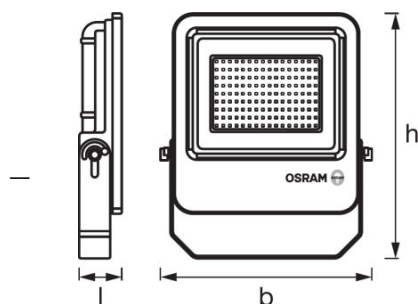

## Dimensioner

Længde	326,0 mm
Bredde	306,0 mm
Højde	70,0 mm
Produktvægt	3500,00 g
Kabellængde	1000 mm