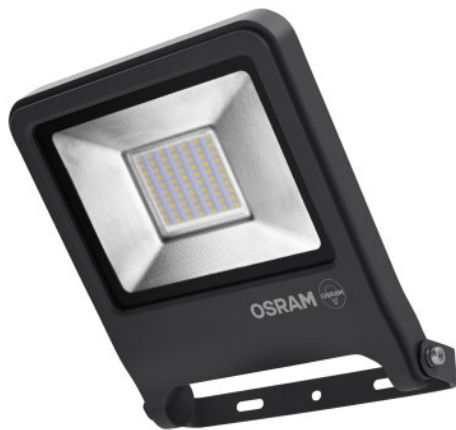

PRODUKTDATABLAD

ENDURA FLOOD 50 W 840 DG

ENDURA FLOOD Cool White | Udendørs LED floodlight

APPLIKATIONSOMRÅDER

- Udendørs
- Udsiftning af projektør med halogenlyskilder
- Parkeringsanlæg
- Bygningsfacader

PRODUKTFORDELE

- Optimeret vægt og størrelse grundet kompakt design
- Ensartet distribueret lys
- Energieffektiv takket være LED-teknologi

PRODUKTEGENSKABER

- Trykstøbt aluminiumshus
- Hærdet glassdæksel
- Beskyttelsesklasse: IP65
- Tilslutning via 1 m kabel, fortrådning kræves

Dimensioner

Længde	245,0 mm
Bredde	210,0 mm
Højde	43,0 mm
Produktvægt	1070,00 g

Farver & materialer

Materiale	Metal
Armaturhus farve	Dark gray
Produktfarve	Dark gray
Afdækningsmateriale	Glass

Temperaturer og driftsbetingelser