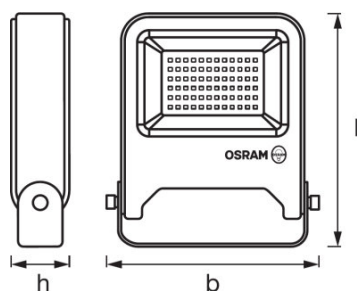

PRODUKTFORDELE

- Optimeret vægt og størrelse grundet kompakt design
- Ensartet distribueret lys
- Energieffektiv takket være LED-teknologi

PRODUKTEGENSKABER

- Trykstøbt aluminiumshus
- Hærdet glassdæksel
- Beskyttelsesklasse: IP65
- Tilslutning via 1 m kabel, fortrådning kræves

Dimensioner

Længde	245,0 mm
Bredde	210,0 mm
Højde	43,0 mm
Produktvægt	1070,00 g

Farver & materialer

Materiale	Metal
Armaturhus farve	Dark gray
Produktfarve	Dark gray
Afdækningsmateriale	Glass

Temperaturer og driftsbetingelser

Dæmpbar	Nej
Type forbindelse	Cable, 3-pole

Godkendelse og Standarder

Beskyttelsesklasse	I
Beskyttelsestype	IP65
Standarder	CE/EAC/REACH/ROHS

LOGISTIK DATA

Produktkode	Produktbeskrivelse	Pakningsstørrelse (antal/enhed)	Dimensioner (længde x bredde x højde)	Volumen	Bruttovægt
4058075161832	ENDURA FLOOD 50 W 840 DG	Shipping carton box 8	445 mm x 250 mm x 280 mm	31.15 dm ³	10070,00 g