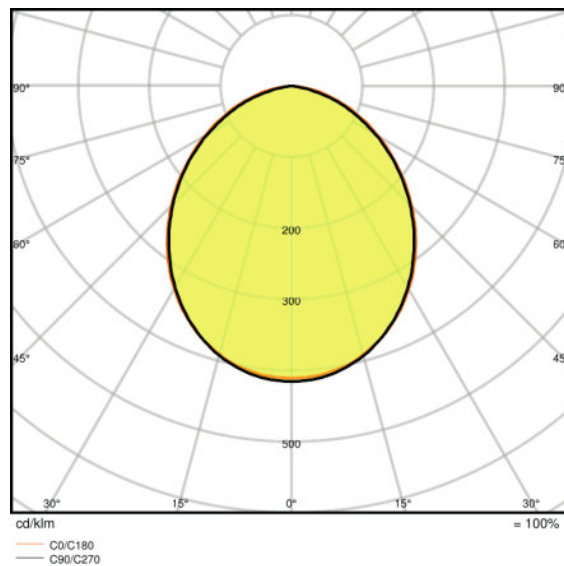

Lys distribution

LDC typ cone

LDC typ polar

LOGISTIK DATA

Produktkode	Produktbeskrivelse	Pakningsstørrelse (antal/enhed)	Dimensioner (længde x bredde x højde)	Volumen	Bruttovægt
4058075097728	FLOODLIGHT 180 W 4000 K IP65 BK	Shipping carton box 1	424 mm x 346 mm x 138 mm	20.25 dm³	5624,00 g

Den nævnte produktkode beskriver mindste ordremængde, der kan bestilles. En leveringsenhed kan indholde et eller flere enkelte produkter. Ved ordrefølgelse bestiller man én eller flere leveringsenheder.

REFERENCER/LINKS

Se mere om garanti på
▶ www.ledvance.dk/garanti

ANSVARFRASKRIVELSE

Ret til ændringer uden varsel. Fejl og undladelser undtaget. Sørg altid for at bruge den seneste udgivelse.