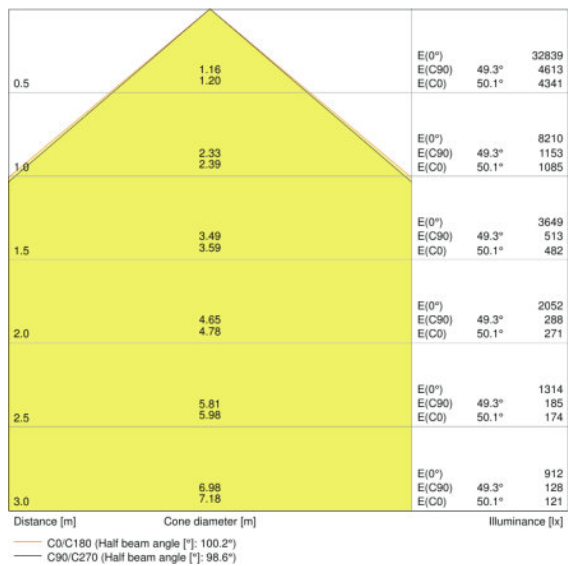

Lysfordeling

Udstrålingsvinkel	100 ° x 100 °
-------------------	---------------

Dimensioner

Længde	340,0 mm
Bredde	310,0 mm
Højde	81,0 mm
Produktvægt	4900,00 g
Kabellængde	1000 mm

Farver & materialer

Materiale	Aluminum
-----------	----------

Lys distribution

LDC typ cone

LDC typ polar

LOGISTIK DATA

Produktkode	Produktbeskrivelse	Pakningsstørrelse (antal/enhed)	Dimensioner (længde x bredde x højde)	Volumen	Bruttovægt
4058075097728	FLOODLIGHT 180 W 4000 K IP65 BK	Shipping carton box 1	424 mm x 346 mm x 138 mm	20.25 dm ³	5624,00 g