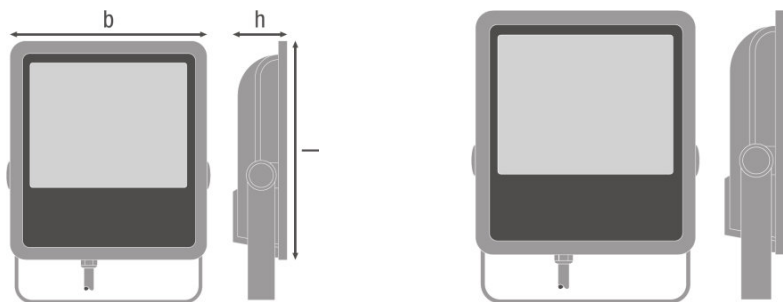

PRODUKTEGENSKABER

- Armatureffektivitet: op til 110 lm/W
- Symmetrisk spredning: 100 x 100°
- Monteringsbeslag med op til 180° hældning
- Beskyttelsesklasse: IP65
- Stødsikkerhed: IK08
- Omgivelsestemperatur i drift: -20 ... + 50 °C
- Tilslutning via 1 m kabel, fortrådning kræves

Lysfordeling

Udstrålingsvinkel	100 ° x 100 °
-------------------	---------------

Dimensioner

Længde	340,0 mm
Bredde	310,0 mm
Højde	81,0 mm
Produktvægt	4900,00 g
Kabellængde	1000 mm

Farver & materialer

Materiale	Aluminum
-----------	----------

Generel Beskrivelse

Monteringstype	Surface
Monteringssted	Wall / Floor

Egenskaber

Dæmpbar	Nej
Type forbindelse	Cable, 3-pole
LED-modul, udskifteligt	Kan ikke skiftes ud

Godkendelse og Standarder

Beskyttelsesklasse IK (stødsikker)	IK08
Fotobiologisk sikkerhedsgruppe i EN62778	RG 1
Beskyttelsesklasse	I
Beskyttelsestype	IP65
Standarder	CB/TÜV SÜD/EAC/RoHS