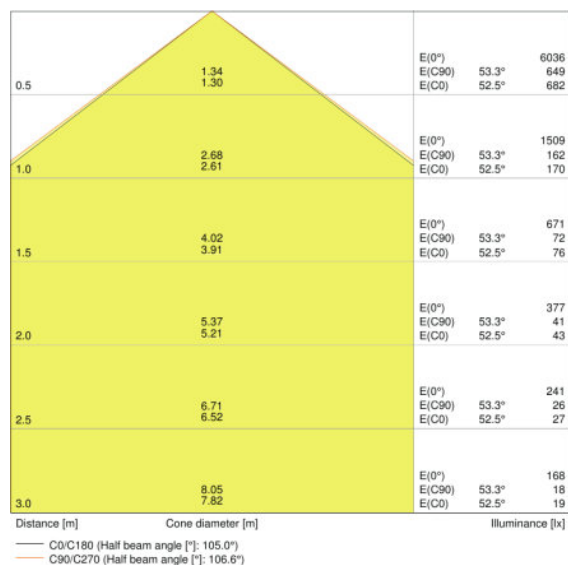

Lys distribution

LDC typ cone

LDC typ polar

UDSTYR/TILBEHØR

- Klemmer i rustfrit stål med sikkerhedsskruer medfølger
- Monteringstilbehør medfølger (suspension kit, tyverisikringskit)

LOGISTIK DATA

Produktkode	Produktbeskrivelse	Pakningsstørrelse (antal/enhed)	Dimensioner (længde x bredde x højde)	Volumen	Bruttovægt
4058075079915	DP 1200 39 W 4000K IP65 GY	Shipping carton box 6	1225 mm x 333 mm x 192 mm	78.32 dm³	11992,00 g

Den nævnte produktkode beskriver mindste ordremængde, der kan bestilles. En leveringsenhed kan indholde et eller flere enkelte produkter. Ved ordrefærdig bestiller man én eller flere leveringsenheder.

REFERENCER/LINKS

Se mere om garanti på
www.ledvance.dk/garanti

ANSVARFRASKRIVELSE

Ret til ændringer uden varsel. Fejl og undladelser undtaget. Sørg altid for at bruge den seneste udgivelse.