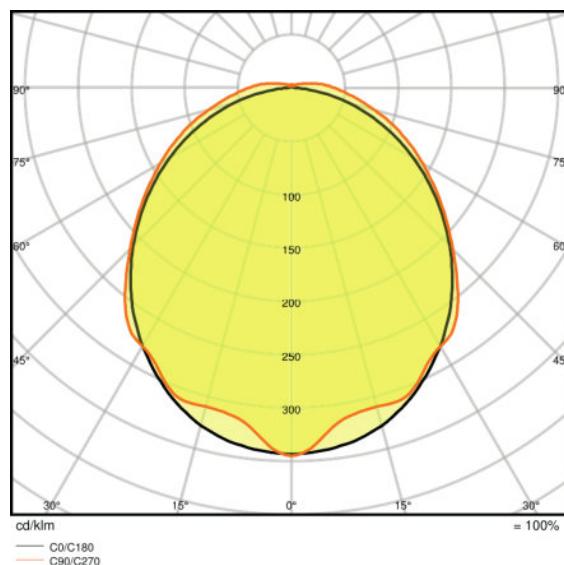

Lys distribution

LDC typ cone

LDC typ polar

UDSTYR/TILBEHØR

- Klemmer i rustfrit stål med sikkerhedsskruer medfølger
- Monteringstilbehør medfølger (suspension kit, tyverisikringskit)

LOGISTIK DATA

Produktkode	Produktbeskrivelse	Pakningsstørrelse (antal/enhed)	Dimensioner (længde x bredde x højde)	Volumen	Bruttovægt
4058075079915	DP 1200 39 W 4000K IP65 GY	Shipping carton box 6	1225 mm x 333 mm x 192 mm	78.32 dm³	11992,00 g

Den nævnte produktkode beskriver mindste ordremængde, der kan bestilles. En leveringsenhed kan indholde et eller flere enkelte produkter. Ved ordrefærdig bestiller man én eller flere leveringsenheder.

REFERENCER/LINKS

Se mere om garanti på
www.ledvance.dk/garanti

ANSVARFRASKRIVELSE

Ret til ændringer uden varsel. Fejl og undladelser undtaget. Sørg altid for at bruge den seneste udgivelse.