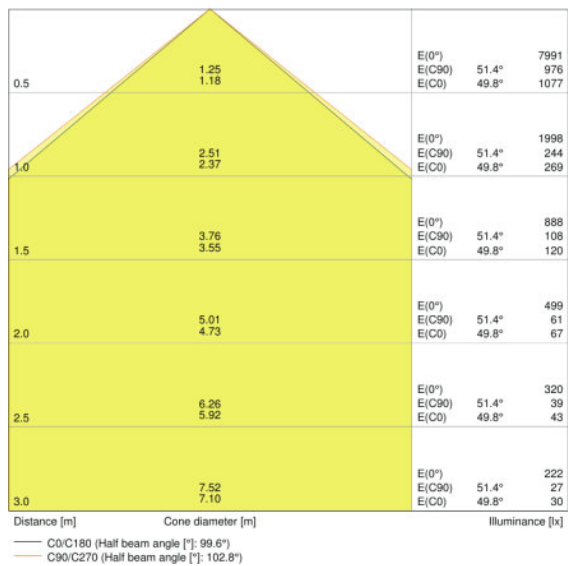

Farvetemperatur	3000 K
Lumen	5000 lm
Belysnings effektivitet	100 lm/W
Standard afvigelse af farvetemperaturen	≤5 sdc _m
Farvetemperaturer	Warm White
Farvegengivelsesindex	>80

Lysfordeling

Udstrålingsvinkel	100 °
-------------------	-------

Dimensioner

Længde	187,0 mm
Bredde	216,0 mm
Højde	62,0 mm
Produktvægt	950,00 g
Kabellængde	1000 mm

Farver & materialer

Materiale	Polycarbonate (PC)
Armaturhus farve	White

Produktfarve	White
---------------------	-------

Generel Beskrivelse

Monteringstype	Surface
Monteringssted	Wall / Floor

Egenskaber

Dæmpbar	Nej
Type forbindelse	Cable, 3-pole
LED-modul, udskifteligt	Kan ikke skiftes ud

Godkendelse og Standarder

Beskyttelsesklasse IK (stødsikker)	IK07
Fotobiologisk sikkerhedsgruppe i EN62778	RG 0
Beskyttelsesklasse	I
Beskyttelsestype	IP65
Standarder	CE/CB/TÜV SÜD/EAC/RoHS

Lys distribution

LDC typ cone

LDC typ polar

LOGISTIK DATA

Produktkode	Produktbeskrivelse	Pakningsstørrelse (antal/enhed)	Dimensioner (længde x bredde x højde)	Volumen	Bruttovægt
4058075001145	FLOODLIGHT LED 50 W 3000 K WT	Shipping carton box 24	491 mm x 421 mm x 459 mm	94.88 dm ³	25456,00 g