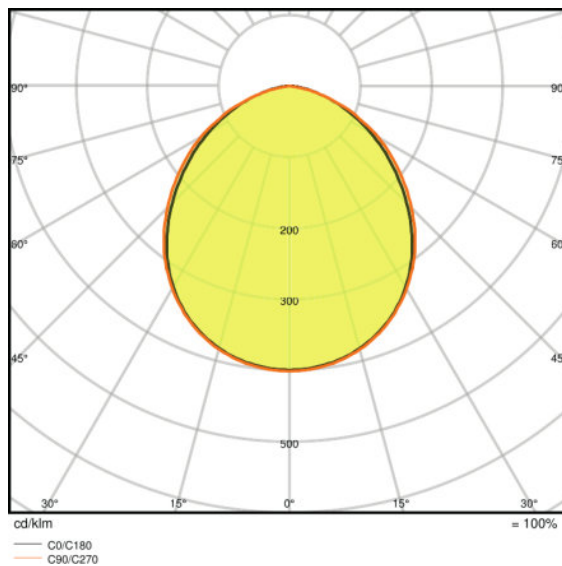

Lys distribution

LDC typ cone

LDC typ polar

LOGISTIK DATA

Produktkode	Produktbeskrivelse	Pakningsstørrelse (antal/enhed)	Dimensioner (længde x bredde x højde)	Volumen	Bruttovægt
4058075001145	FLOODLIGHT LED 50 W 3000 K WT	Shipping carton box 24	491 mm x 421 mm x 459 mm	94.88 dm³	25456,00 g

Den nævnte produktkode beskriver mindste ordremængde, der kan bestilles. En leveringsenhed kan indholde et eller flere enkelte produkter. Ved ordreafgivelse bestiller man én eller flere leveringsenheder.

ANSVARFRASKRIVELSE

Ret til ændringer uden varsel. Fejl og undladelser undtaget. Sørg altid for at bruge den seneste udgivelse.