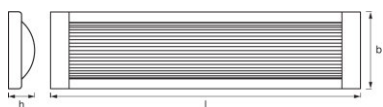

TEKNISKE DATA

Produktbeskrivelse	Elektriske Data			Fotometriske data		Dimensioner				Farver & materialer	
	Nominel wattforbrug	Nominel spænding	Forsynings frekvens	Farvetemper atur	Lumen	Længde	Bredde	Højde	Produktvægt	Materiale	Produktfar ve
LED Office Line DIM 600 mm 25 W 4000 K	25,00 W	220...240 V	50/60 Hz	4000 K	2000 lm	595,0 mm	134,0 mm	46,0 mm	799,00 g	Aluminum	White
LED Office Line DIM 1200 mm 50 W 4000 K	50,00 W	220...240 V	50/60 Hz	4000 K	4000 lm	1195 mm	134,0 mm	46,0 mm	1359,00 g	Aluminum	White

Produktbeskrivelse	Temperaturer og driftsbetingelser	Levetid	Egenskaber		Godkendelse og Standarder	
	Omgivelsestemperatur	Levetid	Dæmpbar	Type forbindelse	Beskyttelse sklasse	Beskyttelse stype
LED Office Line DIM 600 mm 25 W 4000 K	-20...40 °C	25000 h	Ja	Terminal	I	IP20
LED Office Line DIM 1200 mm 50 W 4000 K	-20...40 °C	25000 h	Ja	Terminal	I	IP20

LED Office Line DIM 600 mm 25 W 4000 K

LED Office Line DIM 1200 mm 50 W 4000 K