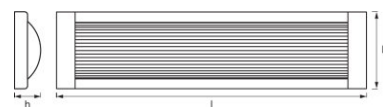

TEKNISKE DATA

Produktbeskrivelse	Elektriske Data			Fotometriske data		Dimensioner				Farver & materialer	
	Nominel wattforbrug	Nominel spænding	Forsynings frekvens	Farvetemper atur	Lumen	Længde	Bredde	Højde	Produktvægt	Materiale	Produktfar ve
LED Office Line DIM 600 mm 25 W 4000 K	25,00 W	220...240 V	50/60 Hz	4000 K	2000 lm	595,0 mm	134,0 mm	46,0 mm	799,00 g	Aluminum	White
LED Office Line DIM 1200 mm 50 W 4000 K	50,00 W	220...240 V	50/60 Hz	4000 K	4000 lm	1195 mm	134,0 mm	46,0 mm	1359,00 g	Aluminum	White

Produktbeskrivelse	Temperaturer og driftsbetingelser	Levetid	Egenskaber		Godkendelse og Standarder	
	Omgivelsestemperatur	Levetid	Dæmpbar	Type forbindelse	Beskyttelse sklasse	Beskyttelse stype
LED Office Line DIM 600 mm 25 W 4000 K	-20...40 °C	25000 h	Ja	Terminal	I	IP20
LED Office Line DIM 1200 mm 50 W 4000 K	-20...40 °C	25000 h	Ja	Terminal	I	IP20

LED Office Line DIM 600 mm 25 W 4000 K

LED Office Line DIM 1200 mm 50 W 4000 K