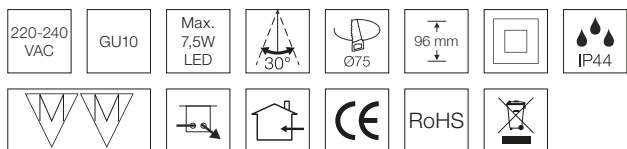

### Tekniske data

Huldiameter:	Ø75 mm
Højde:	96 mm
Udvendige mål:	Ø87 mm
Spænding:	220-240VAC 50 Hz
Fatning:	GU10
Lyskilde:	Max. 7,5W LED Max. 80 mm høj
Kipvinkel:	30°
IP-klasse:	IP44 (afhænger af lyskilden)
Isolationsklasse:	Klasse II
Materiale:	Plast, aluminium
Mulighed for videresløfning:	Ja (5G1,5)

\*Tegningen er ikke målfast

### Produktinformation

- Godkendt til installation direkte i isoleringen og brændbart materiale
- Passer til smart pærer
- Hurtig og enkel montering
- Montering med skruer
- Skrueløse klemmer i tilslutningsboksen
- Mulighed for installation med kabel eller 16 mm flexrør
- Tætningsring medfølger, i tilfælde af at dampspærren brydes ved renovering
- Justerbare skruer for lofttykkelse op til 55 mm