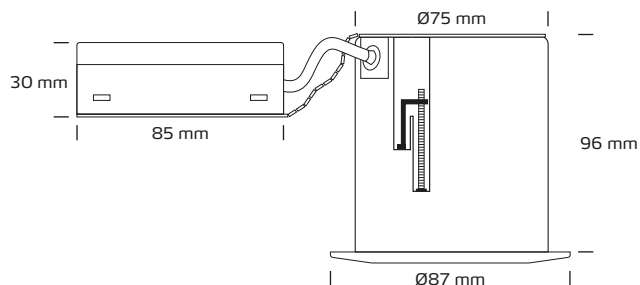

### Tekniske data

Huldiameter:	Ø75 mm
Højde:	96 mm
Udvendige mål:	Ø87 mm
Spænding:	220-240VAC 50 Hz
Fatning:	GU10
Lyskilde:	Max. 7,5W LED Max. 80 mm høj
Kipvinkel:	30°
IP-klasse:	IP44 (afhænger af lyskilden)
Isolationsklasse:	Klasse II
Materiale:	Plast, aluminium
Mulighed for videresløfning:	Ja (5G1,5)

\*Tegningen er ikke målfast

### Produktinformation

- Godkendt til installation direkte i isoleringen og brændbart materiale
- Passer til smart pærer
- Hurtig og enkel montering
- Montering med skruer
- Skrueløse klemmer i tilslutningsboksen
- Mulighed for installation med kabel eller 16 mm flexrør
- Tætningsring medfølger, i tilfælde af at dampspærren brydes ved renovering
- Justerbare skruer for lofttykkelse op til 55 mm