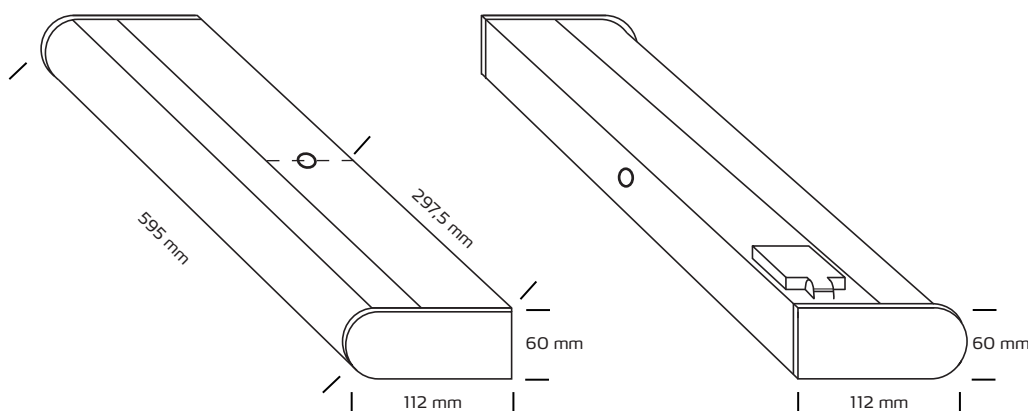

Produktinformation:

- Bianka er et stilrent spejlarmatur i et tidsløst design, som bl.a. kan anvendes i boliger, erhverv, hoteller m.m.
- Designet og udviklet i Danmark
- Leveres med integreret udskiftelig LED indsats
- Bianka er IP44 ved vandret og lodret montage
- Kabeltilgang gennem membrannippel på bagside eller ovenfra på armaturet
- Hurtig og sikker installation med den monteringsvenlige push-in terminalblok

This luminaire is compatible with bulbs of the energy classes: A+, A, A+, B, C, D, E

The luminaire is sold with a bulb of the energy class: A+

Nordtronic Mirror luminaire 874/2012