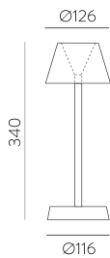

Asahi

S81900N

LED 1x7W 3000K

IMÁGENES / IMAGES / IMAGES

TIPO	TYPE	TYPE
Sobremesa	Table lamp	Lampe de table
ACABADO	FINISH	FINITION
Negro Mate	Black Matt	Noir Mat
MATERIAL	MATERIAL	MATIÈRE
Aluminio/Polycarbonato/Aluminum/Polycarbonate/Aluminium/Polycarbonate/Aluminium	Aluminum/Polycarbonate/Aluminium/Polycarbonate/Aluminium	Aluminium/Polycarbonate/Aluminium
DETALLES	DETAILS	DÉTAILS

DETALLES / DETAILS / DÉTAILS

MEDIDAS / MEASURES

	Length (mm)	Width (mm)	Height (mm)	KG	Gross (Kg)	Net (Kg)
 Box 1	145	145	370	Weight 1	0,80	0,66
Box 2	0	0	0	Weight 2	0,00	0,00