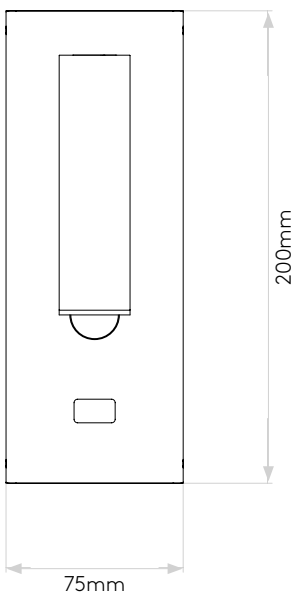

Please note that some dimensions may vary slightly due to manufacturing tolerances, this includes cable entry and fixing holes

Veillez noter que certaines dimensions peuvent varier légèrement en raison des tolérances de fabrication, y compris l'entrée de câble et les trous de fixation.

Bitte beachten Sie, dass die Maße Fertigungstoleranzen unterliegen und daher in geringem Umfang von der angegebenen Größe abweichen können. Dies gilt auch für Kabeleingänge und Befestigungslöcher.

Si prega notare che possono esserci piccole variazioni in alcune dimensioni dovute alle tolleranze di produzione, queste includono l'ingresso del cavo e i fori di fissaggio.