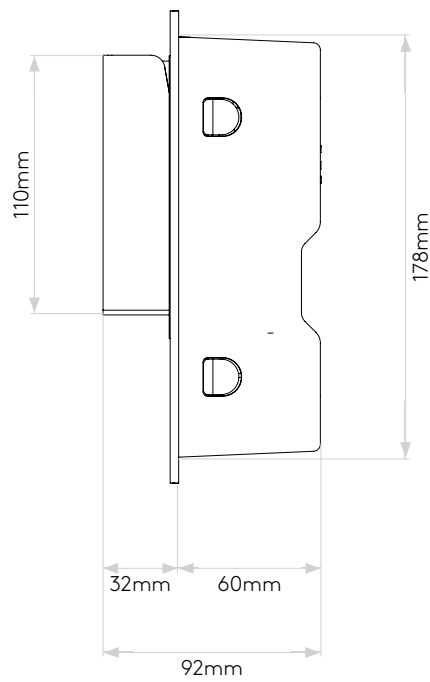

Please note that some dimensions may vary slightly due to manufacturing tolerances, this includes cable entry and fixing holes

Veillez noter que certaines dimensions peuvent varier légèrement en raison des tolérances de fabrication, y compris l'entrée de câble et les trous de fixation.

Bitte beachten Sie, dass die Maße Fertigungstoleranzen unterliegen und daher in geringem Umfang von der angegebenen Größe abweichen können. Dies gilt auch für Kabeleingänge und Befestigungslöcher.

Si prega notare che possono esserci piccole variazioni in alcune dimensioni dovute alle tolleranze di produzione, queste includono l'ingresso del cavo e i fori di fissaggio.