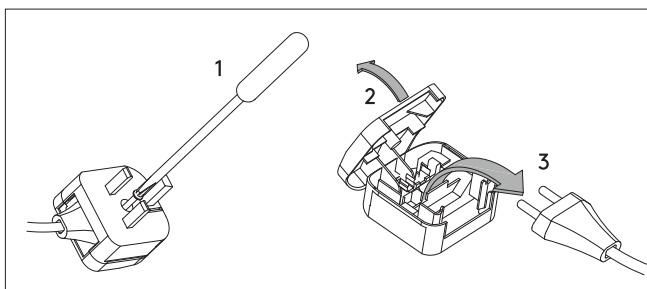

Venn Table

astro

GB Remove if outside UK. Euro-plug inside.

FR Ouvrir la fiche anglaise comme indiqué et simplement retirer la fiche européenne

ITA Rimuovere se usato fuori dal Regno Unito. La spina europea è all'interno.