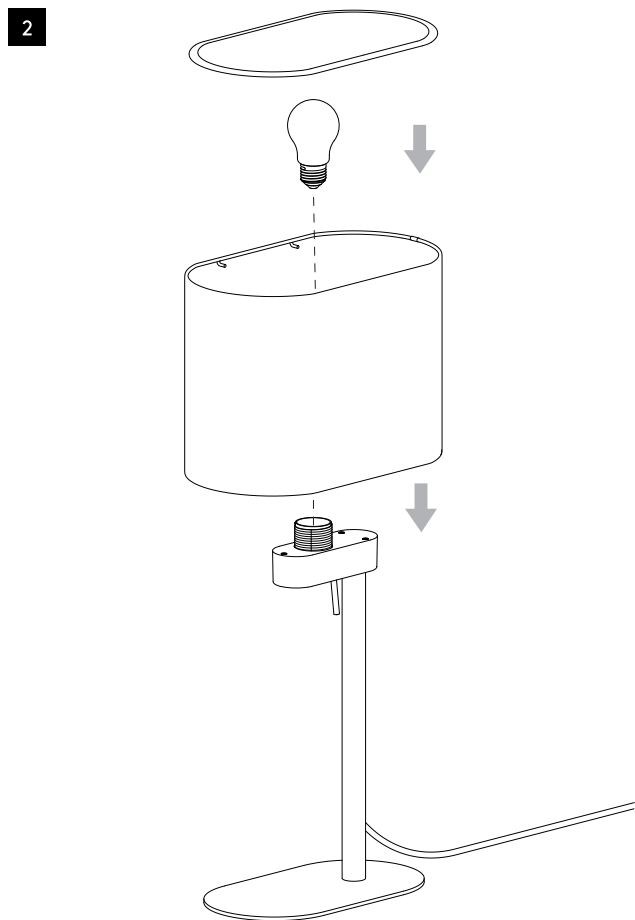

Venn Table

astro

GB Remove if outside UK. Euro-plug inside.

FR Ouvrir la fiche anglaise comme indiqué et simplement retirer la fiche européenne

ITA Rimuovere se usato fuori dal Regno Unito. La spina europea è all'interno.

DE Bitte entnehmen Sie den innenliegenden Eurostecker, wenn Sie außerhalb der U.K. wohnen

GB If the external cord of this luminaire is damaged, it must be replaced by the manufacturer or a qualified person.