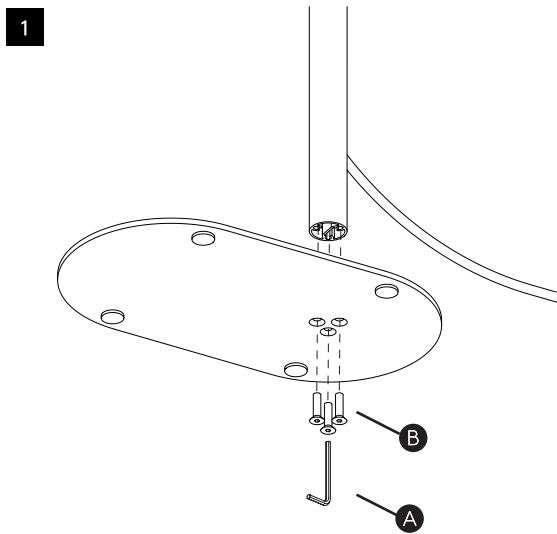

Venn Table

astro

GB Remove if outside UK. Euro-plug inside.

FR Ouvrir la fiche anglaise comme indiqué et simplement retirer la fiche européenne

ITA Rimuovere se usato fuori dal Regno Unito. La spina europea è all'interno.