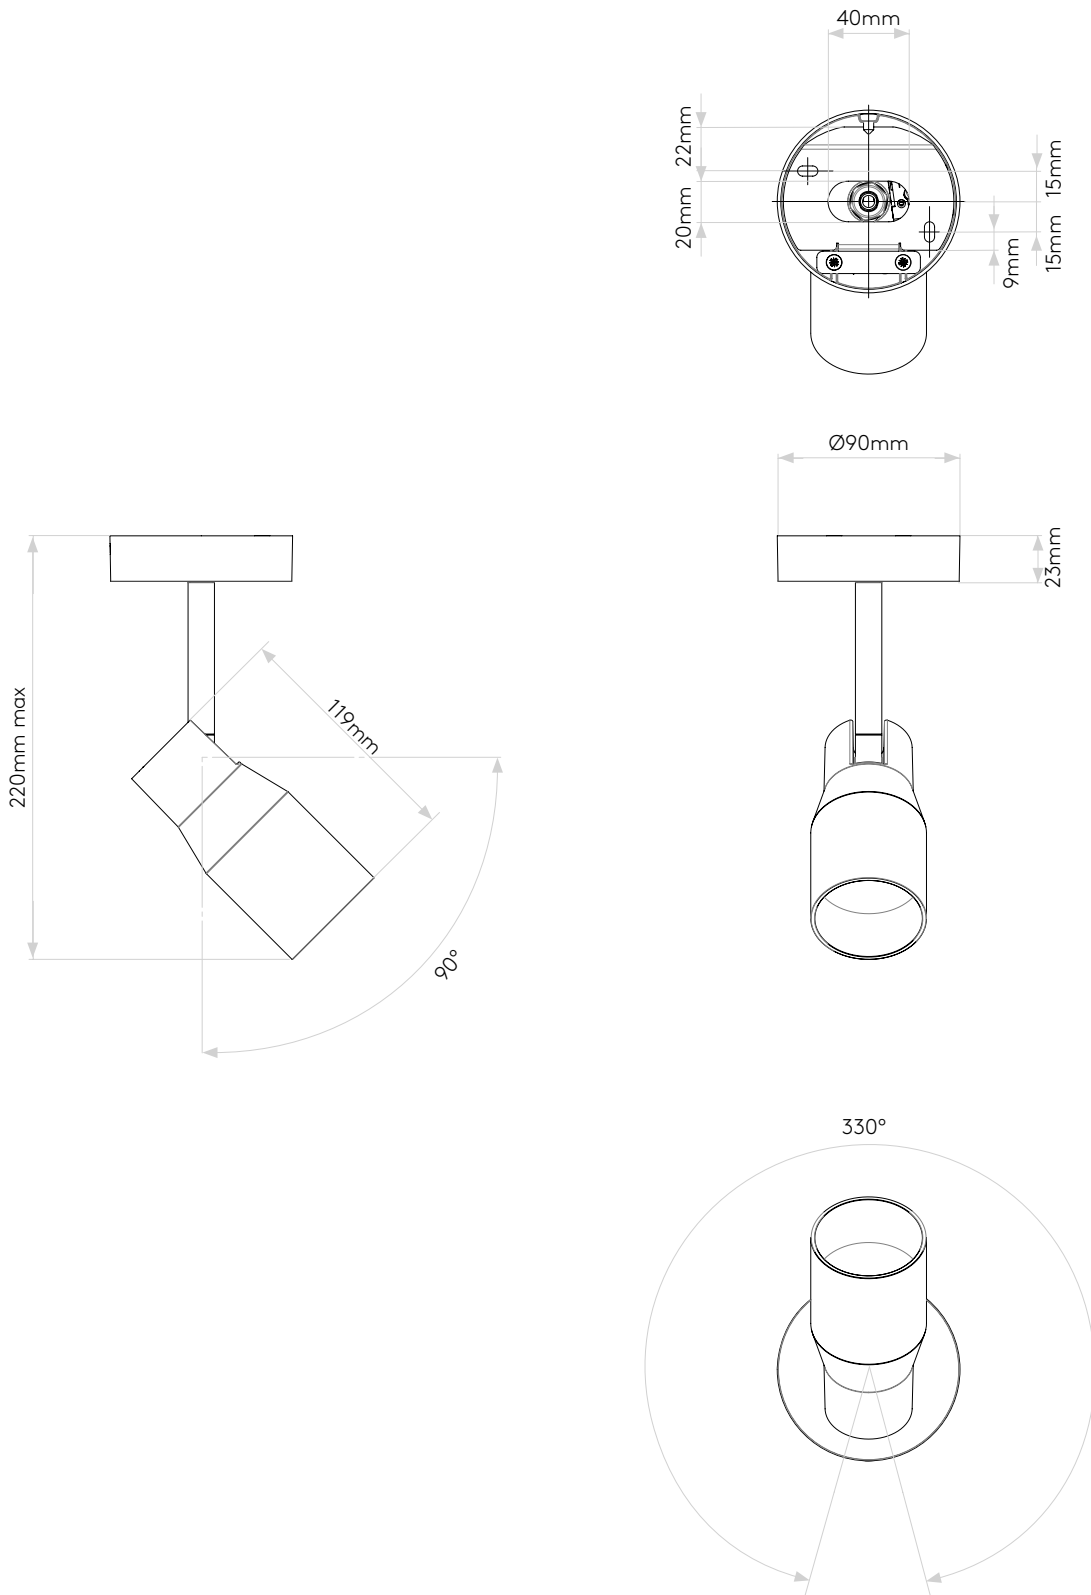

Please note that some dimensions may vary slightly due to manufacturing tolerances, this includes cable entry and fixing holes

Veuillez noter que certaines dimensions peuvent varier légèrement en raison des tolérances de fabrication, y compris l'entrée de câble et les trous de fixation.

Bitte beachten Sie, dass die Maße Fertigungstoleranzen unterliegen und daher in geringem Umfang von der angegebenen Größe abweichen können. Dies gilt auch für Kabeleingänge und Befestigungslöcher.

Si prega notare che possono esserci piccole variazioni in alcune dimensioni dovute alle tolleranze di produzione, queste includono l'ingresso del cavo e i fori di fissaggio.