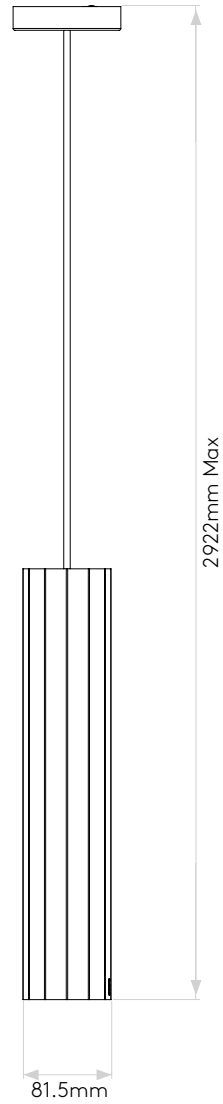

Please note that some dimensions may vary slightly due to manufacturing tolerances, this includes cable entry and fixing holes

Veuillez noter que certaines dimensions peuvent varier légèrement en raison des tolérances de fabrication, y compris l'entrée de câble et les trous de fixation.

Bitte beachten Sie, dass die Maße Fertigungstoleranzen unterliegen und daher in geringem Umfang von der angegebenen Größe abweichen können. Dies gilt auch für Kabeleingänge und Befestigungslöcher.

Si prega notare che possono esserci piccole variazioni in alcune dimensioni dovute alle tolleranze di produzione, queste includono l'ingresso del cavo e i fori di fissaggio.