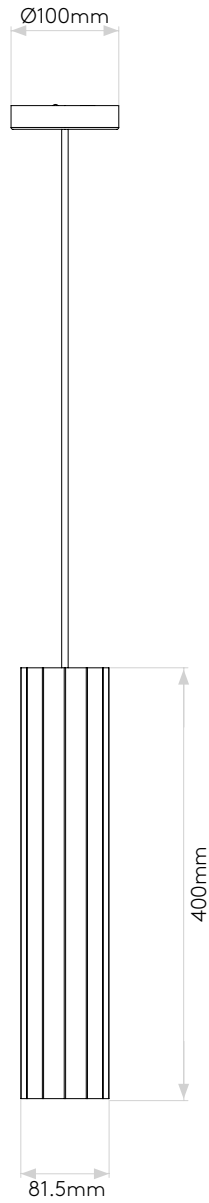

Please note that some dimensions may vary slightly due to manufacturing tolerances, this includes cable entry and fixing holes

Veuillez noter que certaines dimensions peuvent varier légèrement en raison des tolérances de fabrication, y compris l'entrée de câble et les trous de fixation.

Bitte beachten Sie, dass die Maße Fertigungstoleranzen unterliegen und daher in geringem Umfang von der angegebenen Größe abweichen können. Dies gilt auch für Kabeleingänge und Befestigungslöcher.

Si prega notare che possono esserci piccole variazioni in alcune dimensioni dovute alle tolleranze di produzione, queste includono l'ingresso del cavo e i fori di fissaggio.