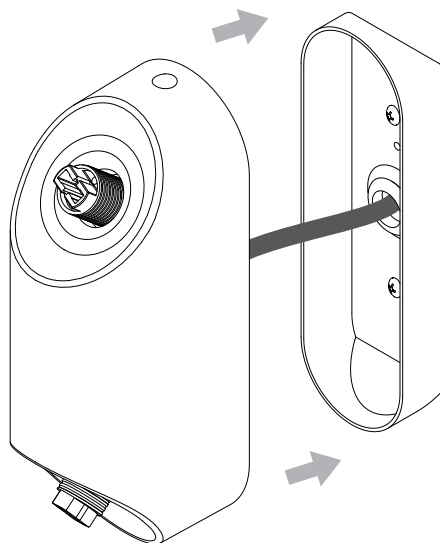

DE

Lesen sie bitte die anweisungen sorgfältig durch, bevor sie mit dem zusammenbauen beginnen

Phase: Normalerweise Braun / Rot
Nulleiter: Normalerweise Blau / Schwarz

For Wall Use Only
Usage mural uniquement
Solo per uso a parete
Nur zur Verwendung als Wandleuchte

1

Turn off power
 Couper le courant! /
 Spegnere la corrente! /
 Strom Abshalten!

2

3

Wiring from product /
 Fil de produit /
 Cavo dal prodotto /
 Beleuchtungskabel

4

5

6