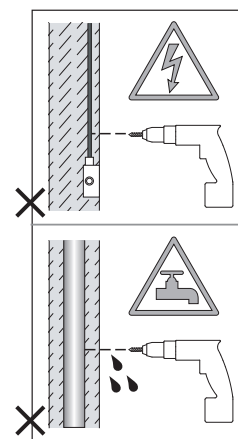

Cavo positivo: normalmente marrone o rosso
Cavo neutro: normalmente blu o nero

FR

Lire attentivement les instructions avant de commencer le montage

Phase: Normalement Brun / Rouge
Neutre: Normalement Bleu / Noir

DE

Lesen sie bitte die anweisungen sorgfältig durch, bevor sie mit dem zusammenbauen beginnen

Phase: Normalerweise Braun / Rot
Nulleiter: Normalerweise Blau / Schwarz

For Wall Use Only
Usage mural uniquement
Solo per uso a parete
Nur zur Verwendung als Wandleuchte