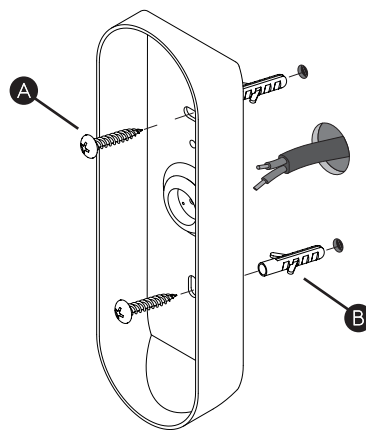

DE

Lesen sie bitte die anweisungen sorgfältig durch, bevor sie mit dem zusammenbauen beginnen

Phase: Normalerweise Braun / Rot
Nulleiter: Normalerweise Blau / Schwarz

For Wall Use Only
Usage mural uniquement
Solo per uso a parete
Nur zur Verwendung als Wandleuchte

1

Turn off power
 Couper le courant! /
 Spegnere la corrente! /
 Strom Abshalten!

2

3

Wiring from product /
 Fil de produit /
 Cavo dal prodotto /
 Beleuchtungskabel

4

5

6