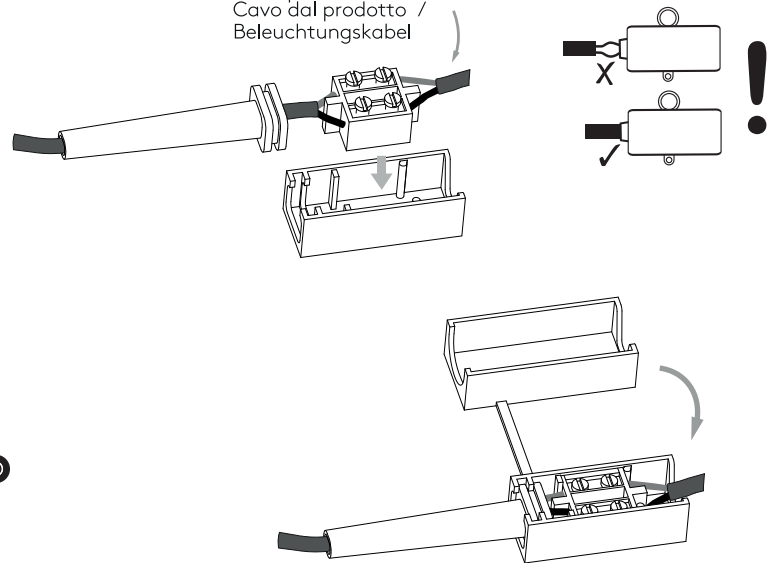

DE

Lesen sie bitte die anweisungen sorgfältig durch, bevor sie mit dem zusammenbauen beginnen

Phase: Normalerweise Braun / Rot  
Nulleiter: Normalerweise Blau / Schwarz

For Wall Use Only  
Usage mural uniquement  
Solo per uso a parete  
Nur zur Verwendung als Wandleuchte

1

Turn off power  
 Couper le courant! /  
 Spegnere la corrente! /  
 Strom Abhalten!

2

3

4

5

Wiring from product /  
 Fil de produit /  
 Cavo dal prodotto /  
 Beleuchtungskabel

6