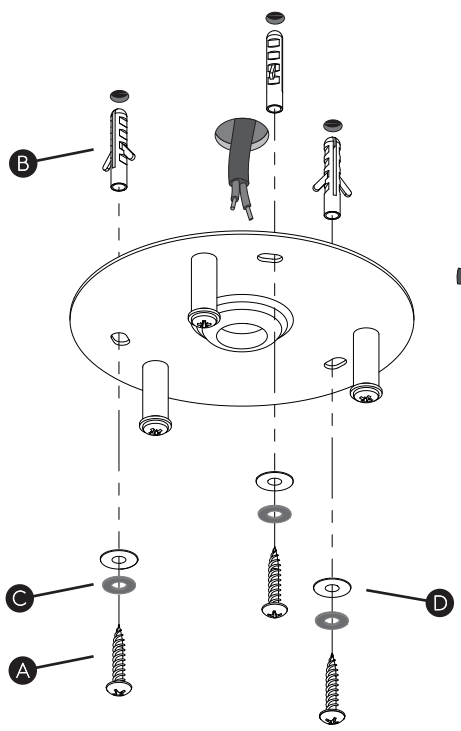

Phase: Normalement Brun / Rouge  
Neutre: Normalement Bleu / Noir

IT

Leggere attentamente le istruzioni prima di cominciare l'assemblaggio

Cavo positivo: normalmente marrone o rosso  
Cavo neutro: normalmente blu o nero

DE

Lesen sie bitte die anweisungen sorgfältig durch, bevor sie mit dem zusammenbauen beginnen

Phase: Normalerweise Braun / Rot  
Nulleiter: Normalerweise Blau / Schwarz

For Wall Use Only  
Usage mural uniquement  
Solo per uso a parete  
Nur zur Verwendung als Wandleuchte

1

Turn off power  
 Couper le courant! /  
 Spegnere la corrente! /  
 Strom Abhalten!

2

3

4

5

Wiring from product /  
 Fil de produit /  
 Cavo dal prodotto /  
 Beleuchtungskabel

6