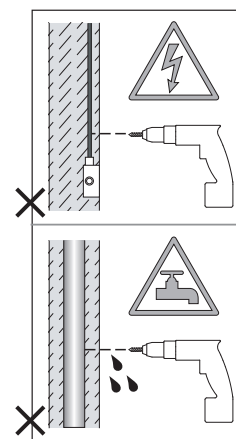

Phase: Normalement Brun / Rouge  
Neutre: Normalement Bleu / Noir

IT

Leggere attentamente le istruzioni prima di cominciare l'assemblaggio

Cavo positivo: normalmente marrone o rosso  
Cavo neutro: normalmente blu o nero

DE

Lesen sie bitte die anweisungen sorgfältig durch, bevor sie mit dem zusammenbauen beginnen

Phase: Normalerweise Braun / Rot  
Nulleiter: Normalerweise Blau / Schwarz

For Wall Use Only  
Usage mural uniquement  
Solo per uso a parete  
Nur zur Verwendung als Wandleuchte