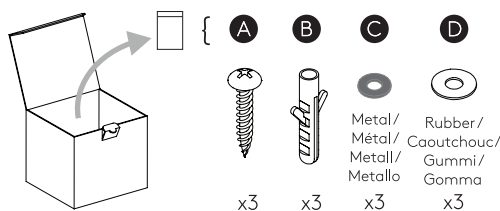

Phase: Normalement Brun / Rouge  
Neutre: Normalement Bleu / Noir

IT

Leggere attentamente le istruzioni prima di cominciare l'assemblaggio

Cavo positivo: normalmente marrone o rosso  
Cavo neutro: normalmente blu o nero

DE

Lesen sie bitte die anweisungen sorgfältig durch, bevor sie mit dem zusammenbauen beginnen

Phase: Normalerweise Braun / Rot  
Nulleiter: Normalerweise Blau / Schwarz

For Wall Use Only  
Usage mural uniquement  
Solo per uso a parete  
Nur zur Verwendung als Wandleuchte