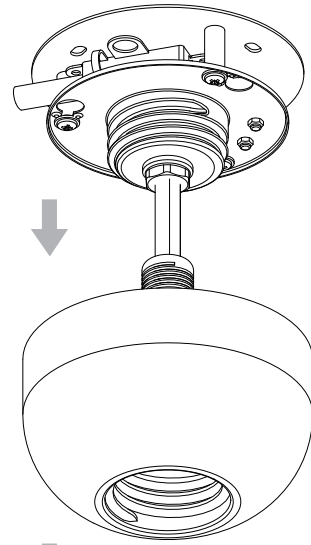

Phase: Normalement Brun / Rouge  
Neutre: Normalement Bleu / Noir

IT

Leggere attentamente le istruzioni prima di cominciare l'assemblaggio

Cavo positivo: normalmente marrone o rosso  
Cavo neutro: normalmente blu o nero

DE

Lesen sie bitte die anweisungen sorgfältig durch, bevor sie mit dem zusammenbauen beginnen

Phase: Normalerweise Braun / Rot  
Nulleiter: Normalerweise Blau / Schwarz

For Wall Use Only  
Usage mural uniquement  
Solo per uso a parete  
Nur zur Verwendung als Wandleuchte

1

Turn off power  
 Couper le courant! /  
 Spegnere la corrente! /  
 Strom Abhalten!

2

3

4

5

Wiring from product /  
 Fil de produit /  
 Cavo dal prodotto /  
 Beleuchtungskabel

6