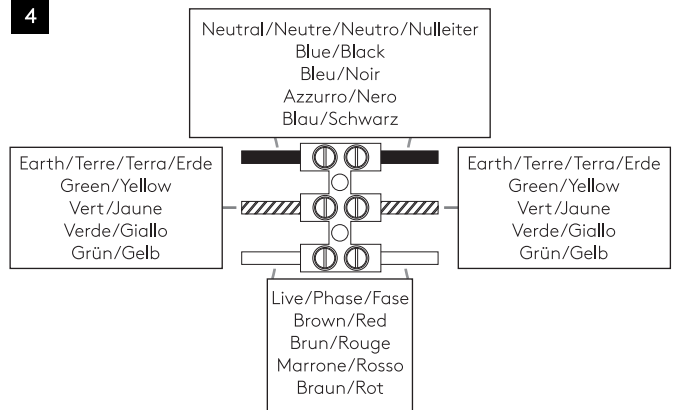

Phase: Normalerweise Braun / Rot  
Nulleiter: Normalerweise Blau / Schwarz  
Erde: Normalerweise Grün / Gelb

**GB** If the external cord of this luminaire is damaged, it must be replaced by the manufacturer or a qualified person.

**SWE** Om den externa sladden är skadad måste den bytas ut av tillverkaren eller en kvalificerad person.

**POL** Uszkodzony przewód zewnętrzny musi wymienić producent lub wykwalifikowana osoba.

**FIN** Jos ulkoinen johto on vaurioitunut, valmistajan tai pätevän henkilön on vaihdettava se.

Y

For Ceiling Use Only  
Seulement pour montage au plafond  
Da utilizzarsi solo al soffitto  
Nur für den Deckengebrauch

Install Out Of Arm's Reach  
Installer hors de portée de bras.  
Installare fuori dalla portata di mano.  
Außer Reichweite installieren

x3

x3

1

Turn Off Power  
 Couper le courant! /  
 Spegner la corrente! /  
 Strom Abshalten!

2

3

4

5