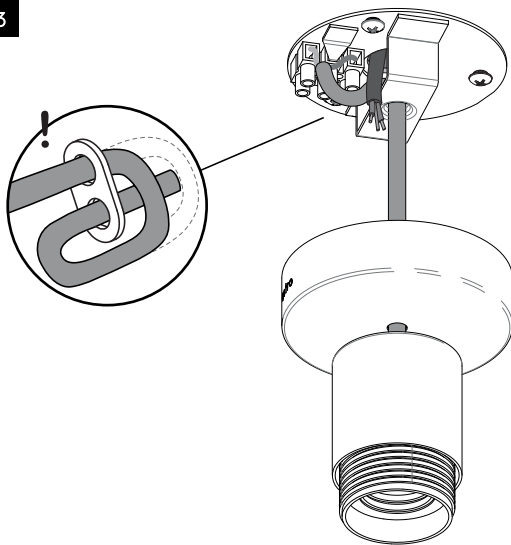

Y

For Ceiling Use Only  
Seulement pour montage au plafond  
Da utilizzarsi solo al soffitto  
Nur für den Deckengebrauch

Install Out Of Arm's Reach  
Installer hors de portée de bras.  
Installare fuori dalla portata di mano.  
Außer Reichweite installieren

x3

x3

1

Turn Off Power  
 Couper le courant! /  
 Spegner la corrente! /  
 Strom Abshalten!

2

3

4

5

6

! Shade weight less than 2.2 KG  
 Abat-jour poids moins de 2.2 kg  
 Peso del paralume meno di 2.2 kg  
 Lampenschirm weniger als 2.2 kg