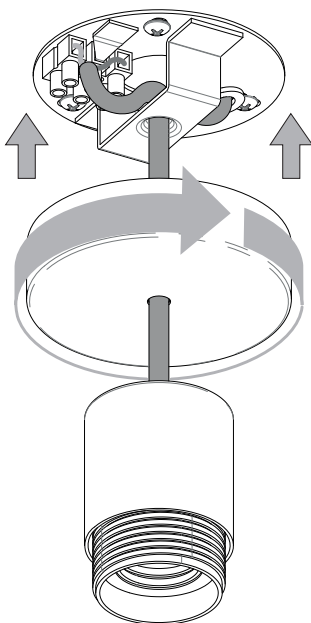

Y

For Ceiling Use Only  
Seulement pour montage au plafond  
Da utilizzarsi solo al soffitto  
Nur für den Deckengebrauch

Install Out Of Arm's Reach  
Installer hors de portée de bras.  
Installare fuori dalla portata di mano.  
Außer Reichweite installieren

x3

x3

1

Turn Off Power  
 Couper le courant! /  
 Spegner la corrente! /  
 Strom Abshalten!

2

3

4

5

6

! Shade weight less than 2.2 KG  
 Abat-jour poids moins de 2.2 kg  
 Peso del paralume meno di 2.2 kg  
 Lampenschirm weniger als 2.2 kg