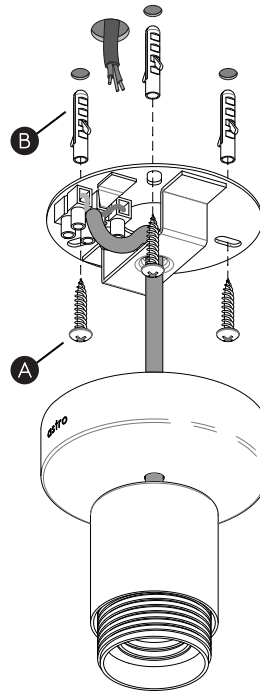

Y

For Ceiling Use Only  
Seulement pour montage au plafond  
Da utilizzarsi solo al soffitto  
Nur für den Deckengebrauch

Install Out Of Arm's Reach  
Installer hors de portée de bras.  
Installare fuori dalla portata di mano.  
Außer Reichweite installieren

x3

x3

1

Turn Off Power  
 Couper le courant! /  
 Spegner la corrente! /  
 Strom Abshalten!

2

3

4

5

6

! Shade weight less than 2.2 KG  
 Abat-jour poids moins de 2.2 kg  
 Peso del paralume meno di 2.2 kg  
 Lampenschirm weniger als 2.2 kg