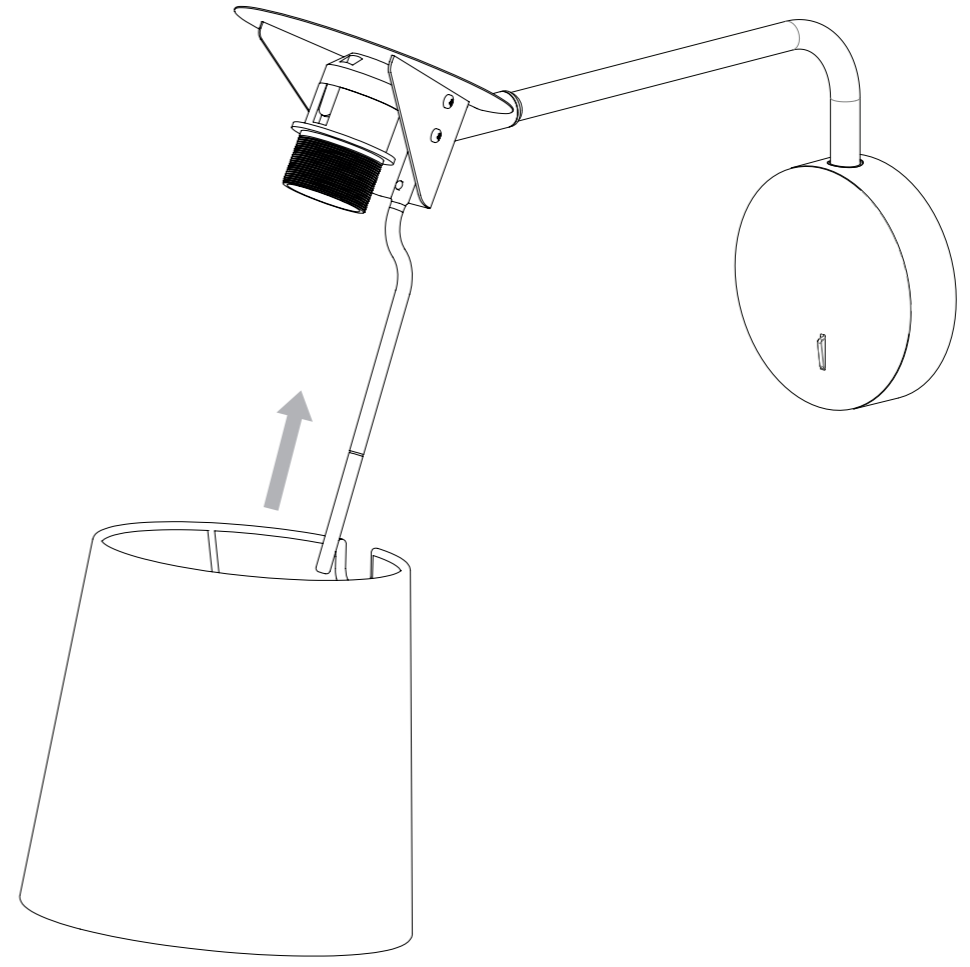

Live: Normally Brown / Red
Neutral: Normally Blue / Black
Earth: Normally Green / Yellow

IT

LEGGERE ATTENTAMENTE LE ISTRUZIONI PRIMA DI COMINCIARE L'ASSEMBLAGGIO

Cavo positivo: normalmente marrone o rosso
Cavo neutro: normalmente blu o nero
Cavo terra: normalmente verde o giallo

Phase: Normalerweise Braun / Rot
Nulleiter: Normalerweise Blau / Schwarz
Erde: Normalerweise Grün / Gelb

FOR WALL USE ONLY
Usage mural uniquement
Solo per uso a parete
Nur zur Verwendung als Wandleuchte

1

TURN OFF POWER
Couper Le Courant! / Spegnere La Corrente! /
Strom Abhalten!

2

3

4

5

6a

6b