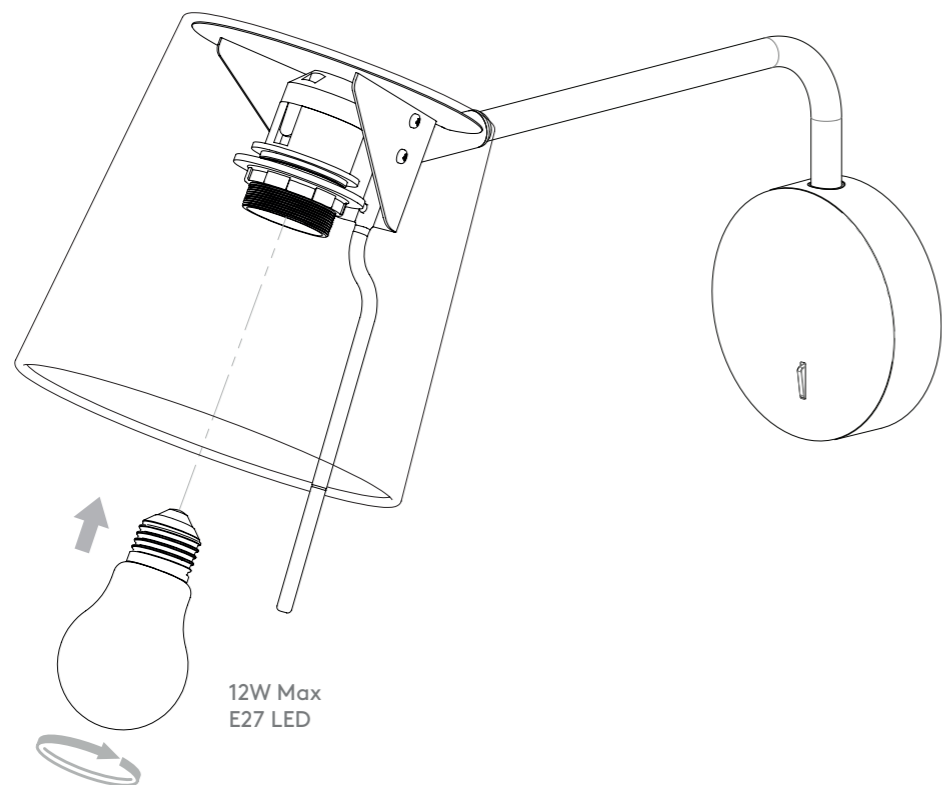

7

8

MITSU SWING ARM

astro

8404 / SKU 1394001

8405 / SKU 1394002

GB

PLEASE READ THE INSTRUCTIONS CAREFULLY BEFORE COMMENCING ASSEMBLY

Live: Normally Brown / Red
Neutral: Normally Blue / Black
Earth: Normally Green / Yellow

IT

LEGGERE ATTENTAMENTE LE ISTRUZIONI PRIMA DI COMINCIARE L'ASSEMBLAGGIO

Cavo positivo: normalmente marrone o rosso
Cavo neutro: normalmente blu o nero
Cavo terra: normalmente verde o giallo

Phase: Normalerweise Braun / Rot
Nulleiter: Normalerweise Blau / Schwarz
Erde: Normalerweise Grün / Gelb

FOR WALL USE ONLY
Usage mural uniquement
Solo per uso a parete
Nur zur Verwendung als Wandleuchte