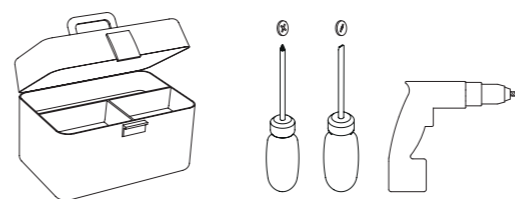

FOR WALL USE ONLY
Usage mural uniquement
Solo per uso a parete
Nur zur Verwendung als Wandleuchte