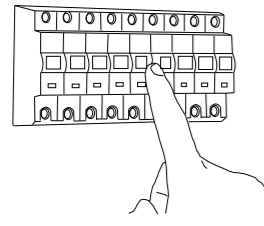

1

TURN OFF POWER
Couper Le Courant! / Spegnere La Corrente! /
Strom Abhalten!

2

3

4

5

6a

6b