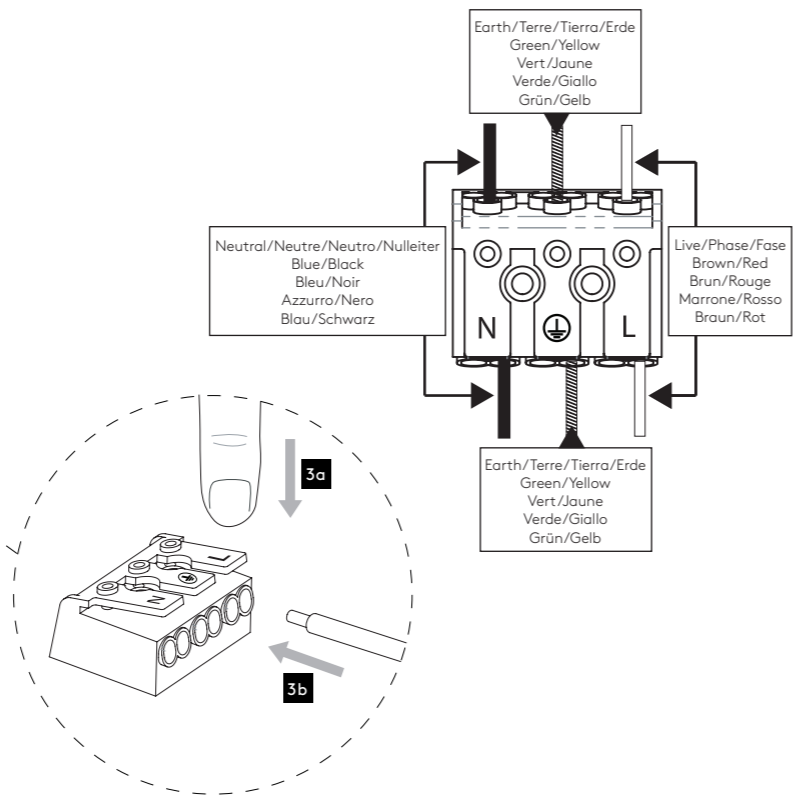

Live: Normally Brown / Red
Neutral: Normally Blue / Black
Earth: Normally Green / Yellow

IT

LEGGERE ATTENTAMENTE LE ISTRUZIONI PRIMA DI COMINCIARE L'ASSEMBLAGGIO

Cavo positivo: normalmente marrone o rosso
Cavo neutro: normalmente blu o nero
Cavo terra: normalmente verde o giallo

Phase: Normalerweise Braun / Rot
Nulleiter: Normalerweise Blau / Schwarz
Erde: Normalerweise Grün / Gelb

FOR WALL USE ONLY
Usage mural uniquement
Solo per uso a parete
Nur zur Verwendung als Wandleuchte

1

TURN OFF POWER
Couper Le Courant! / Spegnere La Corrente! /
Strom Abhalten!

2

3

4

5

6a

6b