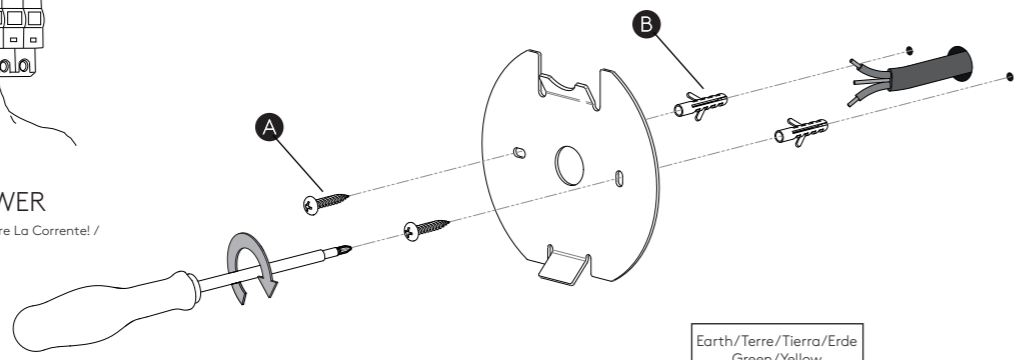

Phase: Normalerweise Braun / Rot
Nulleiter: Normalerweise Blau / Schwarz
Erde: Normalerweise Grün / Gelb

FOR WALL USE ONLY
Usage mural uniquement
Solo per uso a parete
Nur zur Verwendung als Wandleuchte

1

TURN OFF POWER
Couper Le Courant! / Spegnere La Corrente! /
Strom Abhalten!

2

3

4

5

6a

6b