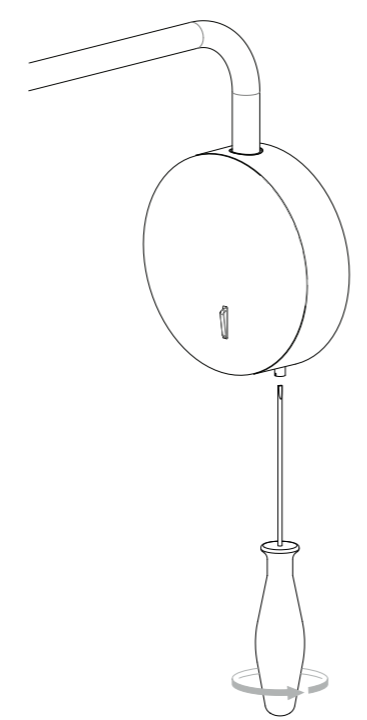

7

8

MITSU SWING ARM

astro

8404 / SKU 1394001

8405 / SKU 1394002

GB

PLEASE READ THE INSTRUCTIONS CAREFULLY BEFORE COMMENCING ASSEMBLY

Live: Normally Brown / Red
Neutral: Normally Blue / Black
Earth: Normally Green / Yellow

IT

LEGGERE ATTENTAMENTE LE ISTRUZIONI PRIMA DI COMINCIARE L'ASSEMBLAGGIO

Cavo positivo: normalmente marrone o rosso
Cavo neutro: normalmente blu o nero
Cavo terra: normalmente verde o giallo

Phase: Normalerweise Braun / Rot
Nulleiter: Normalerweise Blau / Schwarz
Erde: Normalerweise Grün / Gelb

FOR WALL USE ONLY
Usage mural uniquement
Solo per uso a parete
Nur zur Verwendung als Wandleuchte

1

TURN OFF POWER
Couper Le Courant! / Spegnere La Corrente! /
Strom Abhalten!

2

3

4

5

6a

6b