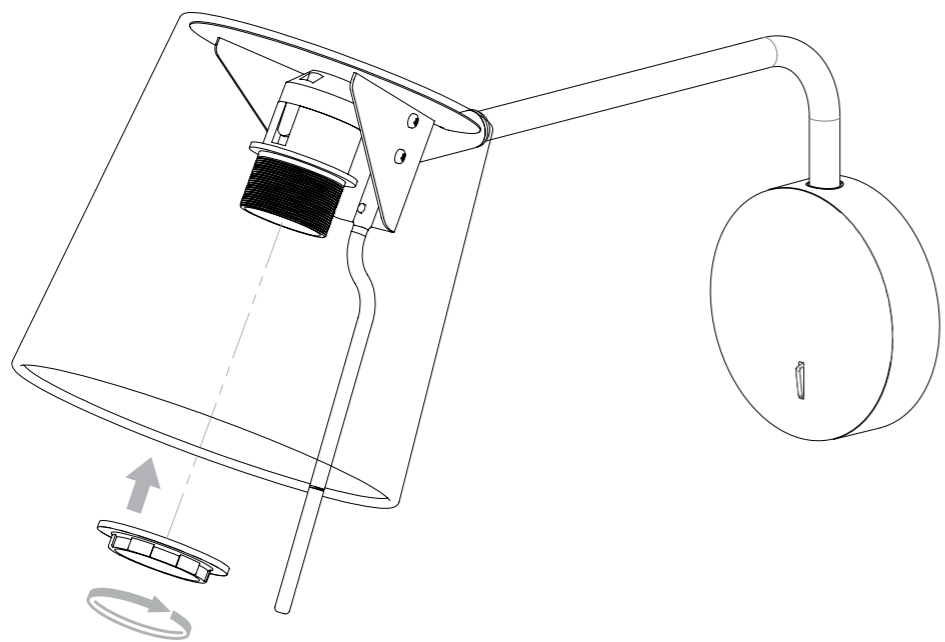

7

8

MITSU SWING ARM

astro

8404 / SKU 1394001

8405 / SKU 1394002

GB

PLEASE READ THE INSTRUCTIONS CAREFULLY BEFORE COMMENCING ASSEMBLY

Live: Normally Brown / Red
Neutral: Normally Blue / Black
Earth: Normally Green / Yellow

IT

LEGGERE ATTENTAMENTE LE ISTRUZIONI PRIMA DI COMINCIARE L'ASSEMBLAGGIO

Cavo positivo: normalmente marrone o rosso
Cavo neutro: normalmente blu o nero
Cavo terra: normalmente verde o giallo