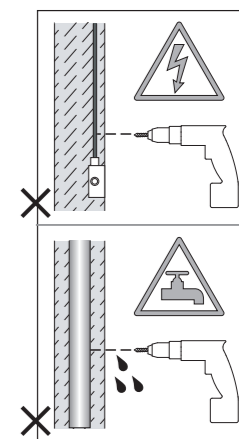

MITSU SWING ARM

astro

8404 / SKU 1394001

8405 / SKU 1394002

GB

PLEASE READ THE INSTRUCTIONS CAREFULLY BEFORE COMMENCING ASSEMBLY

Live: Normally Brown / Red
Neutral: Normally Blue / Black
Earth: Normally Green / Yellow

IT

LEGGERE ATTENTAMENTE LE ISTRUZIONI PRIMA DI COMINCIARE L'ASSEMBLAGGIO

Cavo positivo: normalmente marrone o rosso
Cavo neutro: normalmente blu o nero
Cavo terra: normalmente verde o giallo

FR

LIRE ATTENTIVEMENT LES INSTRUCTIONS AVANT DE COMMENCER LE MONTAGE

Phase: Normalement Brun / Rouge
Neutre: Normalement Bleu / Noir
Terre: Normalement Vert / Jaune

DE

LESEN SIE BITTE DIE ANWEISUNGEN SORGFALTIG DURCH, BEVOR SIE MIT DEM ZUSAMMENBAUEN BEGINNEN

Phase: Normalerweise Braun / Rot
Nulleiter: Normalerweise Blau / Schwarz
Erde: Normalerweise Grün / Gelb