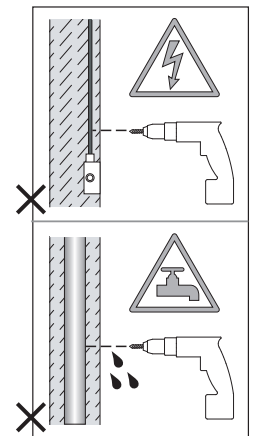

GB

PLEASE READ THE INSTRUCTIONS CAREFULLY
BEFORE COMMENCING ASSEMBLY

Live: Normally Brown / Red
Neutral: Normally Blue / Black

IT

LEGGERE ATTENTAMENTE LE ISTRUZIONI
PRIMA DI COMINCIARE L'ASSEMBLAGGIO

Cavo positivo: normalmente marrone o rosso
Cavo neutro: normalmente blu o nero

FR

LIRE ATTENTIVEMENT LES INSTRUCTIONS
AVANT DE COMMENCER LE MONTAGE

Phase: Normalement Brun / Rouge
Neutre: Normalement Bleu / Noir

DE

LESEN SIE BITTE DIE ANWEISUNGEN
SORGFÄLTIG DURCH, BEVOR SIE MIT DEM
ZUSAMMENBAUEN BEGINNEN

Phase: Normalerweise Braun / Rot
Nulleiter: Normalerweise Blau / Schwarz

FOR WALL USE ONLY
Usage mural uniquement
Solo per uso a parete
Nur zur Verwendung als Wandleuchte

1

TURN OFF POWER
 Couper Le Courant! /
 Spegner La Corrente! /
 Strom Abshalten!