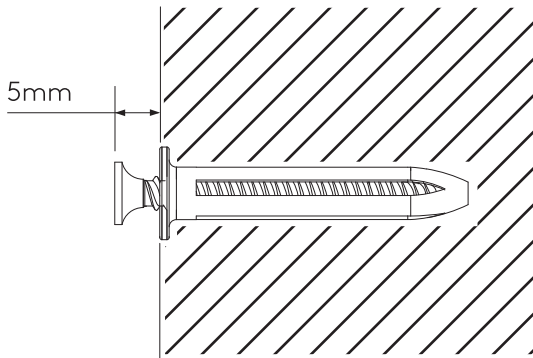

Phase: Normalerweise Braun / Rot
Nulleiter: Normalerweise Blau / Schwarz

FOR WALL USE ONLY
Usage mural uniquement
Solo per uso a parete
Nur zur Verwendung als Wandleuchte

1

TURN OFF POWER
 Couper Le Courant! /
 Spegner La Corrente! /
 Strom Abshalten!

2

3

4

WIRING FROM PRODUCT /

Fil de produit /
 Cavo dal prodotto /
 Beleuchtungskabel

5

6