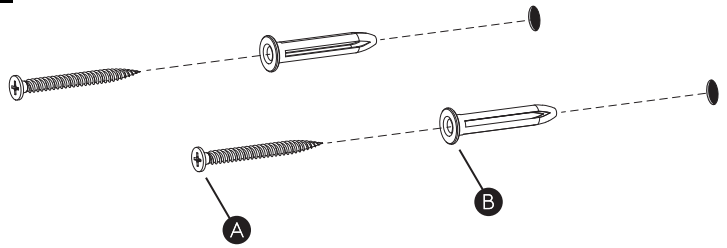

Phase: Normalerweise Braun / Rot
Nulleiter: Normalerweise Blau / Schwarz

FOR WALL USE ONLY
Usage mural uniquement
Solo per uso a parete
Nur zur Verwendung als Wandleuchte

1

TURN OFF POWER
 Couper Le Courant! /
 Spegner La Corrente! /
 Strom Abshalten!

2

3

4

WIRING FROM PRODUCT /

Fil de produit /
 Cavo dal prodotto /
 Beleuchtungskabel

5

6