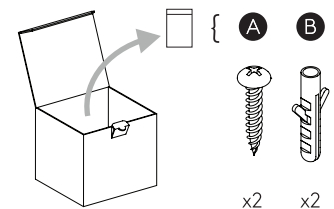

FR

LIRE ATTENTIVEMENT LES INSTRUCTIONS
AVANT DE COMMENCER LE MONTAGE

Phase: Normalement Brun / Rouge
Neutre: Normalement Bleu / Noir

DE

LESEN SIE BITTE DIE ANWEISUNGEN
SORGFÄLTIG DURCH, BEVOR SIE MIT DEM
ZUSAMMENBAUEN BEGINNEN

Phase: Normalerweise Braun / Rot
Nulleiter: Normalerweise Blau / Schwarz

FOR WALL USE ONLY
Usage mural uniquement
Solo per uso a parete
Nur zur Verwendung als Wandleuchte

1

TURN OFF POWER
 Couper Le Courant! /
 Spegner La Corrente! /
 Strom Abshalten!