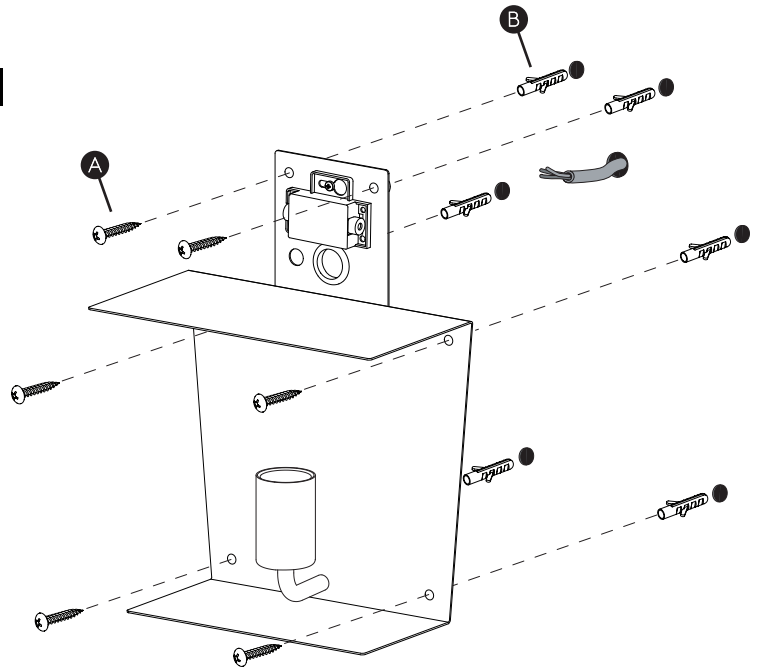

Turn off power
Couper le courant! /
Spegner la corrente! /
Strom Abhalten!

2