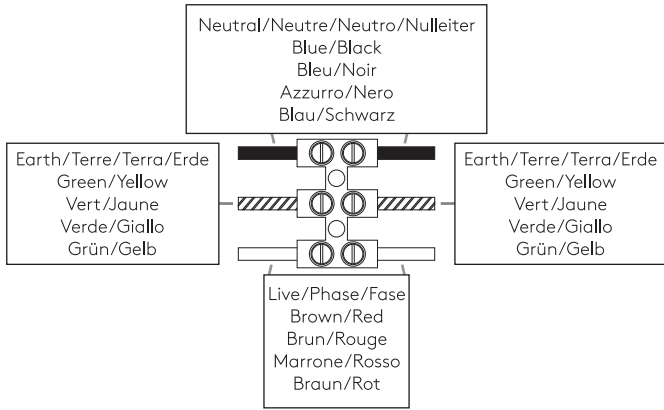

Richmond 285

astro

GB

Please read the instructions carefully before commencing assembly

Live: Normally Brown / Red
Neutral: Normally Blue / Black
Earth: Normally Green / Yellow

IT

Leggere attentamente le istruzioni prima di cominciare l'assemblaggio

Cavo positivo: normalmente marrone o rosso
Cavo neutro: normalmente blu o nero
Cavo terra: normalmente verde o giallo

FR

Lire attentivement les instructions avant de commencer le montage

Phase: Normalement Brun / Rouge
Neutre: Normalement Bleu / Noir
Terre: Normalement Vert / Jaune

DE

Lesen sie bitte die anweisungen sorgfältig durch, bevor sie mit dem zusammenbauen beginnen

Phase: Normalerweise Braun / Rot
Nulleiter: Normalerweise Blau / Schwarz
Erde: Normalerweise Grün / Gelb

For Wall Use Only
Usage mural uniquement
Solo per uso a parete
Nur zur Verwendung als Wandleuchte

1

Turn off power
 Couper le courant! /
 Spegner la corrente! /
 Strom Abhalten!

2

3

4

5