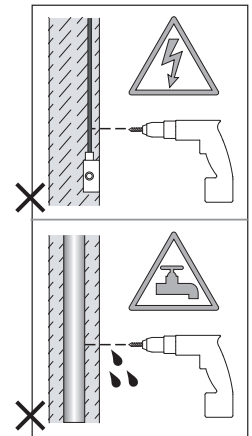

Cavo positivo: normalmente marrone o rosso
Cavo neutro: normalmente blu o nero
Cavo terra: normalmente verde o giallo

FR

Lire attentivement les instructions avant de commencer le montage

Phase: Normalement Brun / Rouge
Neutre: Normalement Bleu / Noir
Terre: Normalement Vert / Jaune

DE

Lesen sie bitte die anweisungen sorgfältig durch, bevor sie mit dem zusammenbauen beginnen

Phase: Normalerweise Braun / Rot
Nulleiter: Normalerweise Blau / Schwarz
Erde: Normalerweise Grün / Gelb

For Wall Use Only
Usage mural uniquement
Solo per uso a parete
Nur zur Verwendung als Wandleuchte