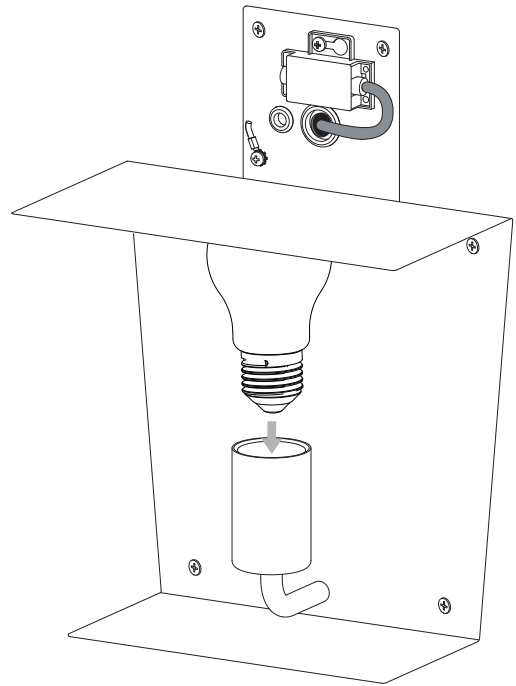

1

Turn off power
Couper le courant! /
Spegner la corrente! /
Strom Abhalten!

2

3

4

5