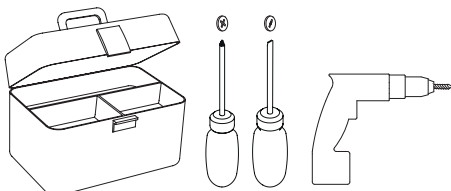

For Wall Use Only
Usage mural uniquement
Solo per uso a parete
Nur zur Verwendung als Wandleuchte