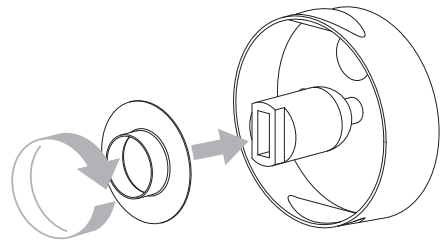

Zeppo Wall

astro

GB

Please read the instructions carefully before commencing assembly

Live: Normally Brown / Red
Neutral: Normally Blue / Black

FR

Lire attentivement les instructions avant de commencer le montage

DE

Lesen sie bitte die anweisungen sorgfältig durch, bevor sie mit dem zusammenbauen beginnen

Phase: Normalerweise Braun / Rot
Nulleiter: Normalerweise Blau / Schwarz

For Wall Use Only
Usage mural uniquement
Solo per uso a parete
Nur zur Verwendung als Wandleuchte

1

Turn off power
 Couper le courant! /
 Spegnere la corrente! /
 Strom Abhalten!

2

3

4

5

6