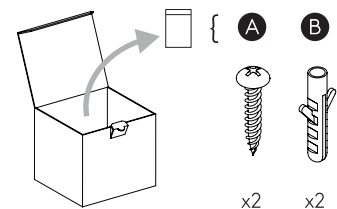

For Wall Use Only
Usage mural uniquement
Solo per uso a parete
Nur zur Verwendung als Wandleuchte