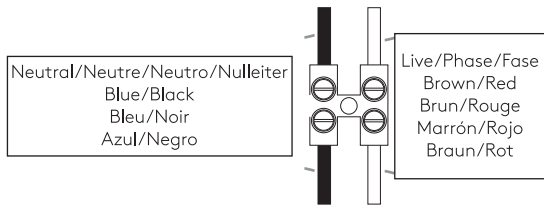

Zeppo Wall

astro

GB

Please read the instructions carefully before commencing assembly

Live: Normally Brown / Red
Neutral: Normally Blue / Black

FR

Lire attentivement les instructions avant de commencer le montage

Phase: Normalement Brun / Rouge
Neutre: Normalement Bleu / Noir

IT

Leggere attentamente le istruzioni prima di cominciare l'assemblaggio

Cavo positivo: normalmente marrone o rosso
Cavo neutro: normalmente blu o nero

DE

Lesen sie bitte die anweisungen sorgfältig durch, bevor sie mit dem zusammenbauen beginnen

Phase: Normalerweise Braun / Rot
Nulleiter: Normalerweise Blau / Schwarz

For Wall Use Only
Usage mural uniquement
Solo per uso a parete
Nur zur Verwendung als Wandleuchte

1

Turn off power
 Couper le courant! /
 Spegnere la corrente! /
 Strom Abhalten!

2

3

4

5

6