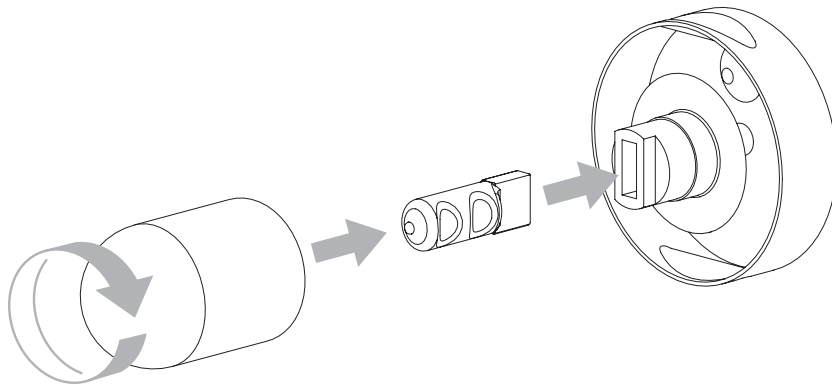

1

Turn off power
Couper le courant! /
Spegnere la corrente! /
Strom Abhalten!

2

3

4

5

6