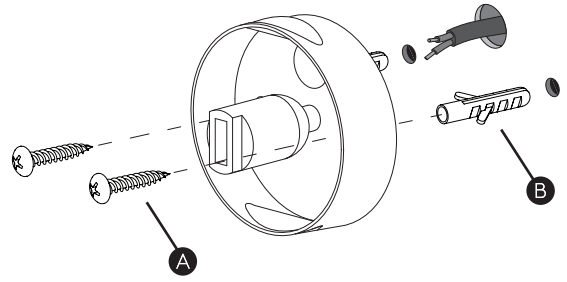

1

Turn off power
Couper le courant! /
Spegnere la corrente! /
Strom Abhalten!

2

3

4

5

6