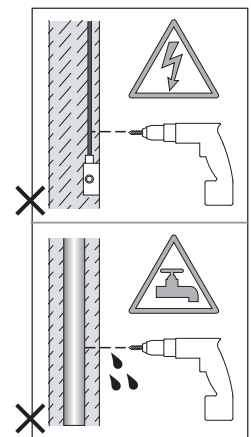

Zeppo Wall

astro

GB

Please read the instructions carefully before commencing assembly

Live: Normally Brown / Red
Neutral: Normally Blue / Black

FR

Lire attentivement les instructions avant de commencer le montage

Phase: Normalement Brun / Rouge
Neutre: Normalement Bleu / Noir

IT

Leggere attentamente le istruzioni prima di cominciare l'assemblaggio

Cavo positivo: normalmente marrone o rosso
Cavo neutro: normalmente blu o nero

DE

Lesen sie bitte die anweisungen sorgfältig durch, bevor sie mit dem zusammenbauen beginnen

Phase: Normalerweise Braun / Rot
Nulleiter: Normalerweise Blau / Schwarz

For Wall Use Only
Usage mural uniquement
Solo per uso a parete
Nur zur Verwendung als Wandleuchte