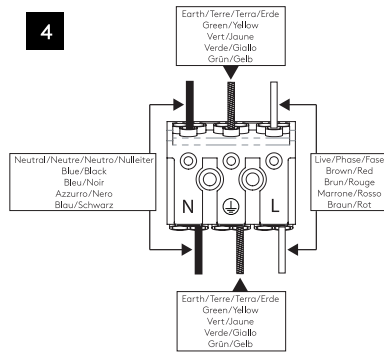

Cavo positivo: normalmente marrone o rosso
Cavo neutro: normalmente blu o nero
Cavo terra: normalmente verde o giallo

FR

Lire attentivement les instructions avant de commencer le montage

Phase: Normalement Brun / Rouge
Neutre: Normalement Bleu / Noir
Terre: Normalement Vert / Jaune

DE

Lesen sie bitte die anweisungen sorgfältig durch, bevor sie mit dem zusammenbauen beginnen

Phase: Normalerweise Braun / Rot
Nulleiter: Normalerweise Blau / Schwarz
Erde: Normalerweise Grün / Gelb

For Ceiling Use Only
Seulement pour montage au plafond
Da utilizzarsi solo al soffitto
Nur für den Deckengebrauch

1

Turn off power
 Couper le courant! /
 Spegnere la corrente! /
 Strom Abstopfen!

2

3

4

5

Wiring From Product /
 Fil de produit /
 Cavo dal prodotto /
 Beleuchtungskabel

6