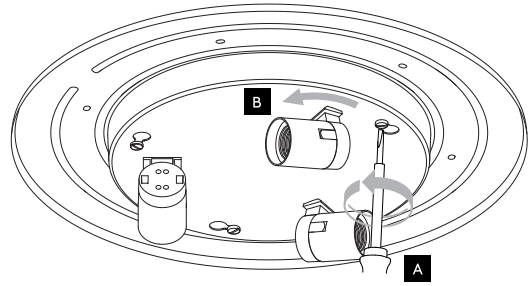

DE

Lesen sie bitte die anweisungen sorgfältig durch, bevor sie mit dem zusammenbauen beginnen

Phase: Normalerweise Braun / Rot
Nulleiter: Normalerweise Blau / Schwarz
Erde: Normalerweise Grün / Gelb

For Ceiling Use Only
Seulement pour montage au plafond
Da utilizzarsi solo al soffitto
Nur für den Deckengebrauch

1

Turn off power
 Couper le courant! /
 Spegnere la corrente! /
 Strom Abstopfen!

2

3

4

5

Wiring From Product /
 Fil de produit /
 Cavo dal prodotto /
 Beleuchtungskabel

6