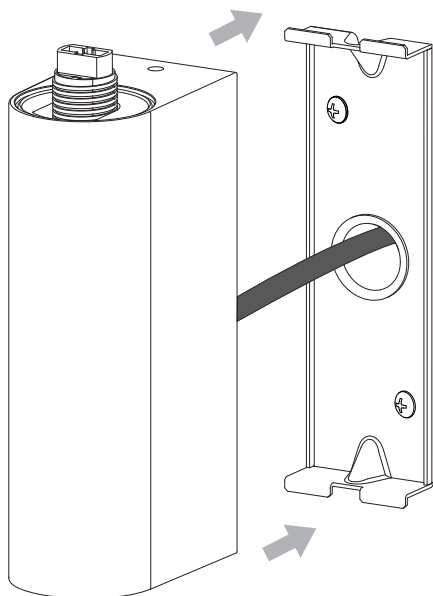

1

Turn off power
Couper le courant! /
Spegnere la corrente! /
Strom Abshalten!

2

3

4

5