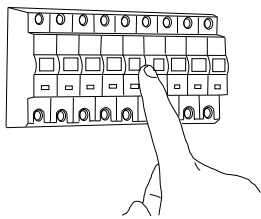

GB

Please read the instructions carefully before commencing assembly

Live: Normally Brown / Red
Neutral: Normally Blue / Black

FR

Lire attentivement les instructions avant de commencer le montage

Phase: Normalement Brun / Rouge
Neutre: Normalement Bleu / Noir

IT

Leggere attentamente le istruzioni prima di cominciare l'assemblaggio

Cavo positivo: normalmente marrone o rosso
Cavo neutro: normalmente blu o nero

DE

Lesen sie bitte die anweisungen sorgfältig durch, bevor sie mit dem zusammenbauen beginnen

Phase: Normalerweise Braun / Rot
Nulleiter: Normalerweise Blau / Schwarz

For Wall Use Only
Usage mural uniquement
Solo per uso a parete
Nur zur Verwendung als Wandleuchte

1

Turn off power
 Couper le courant! /
 Spegnere la corrente! /
 Strom Abshalten!