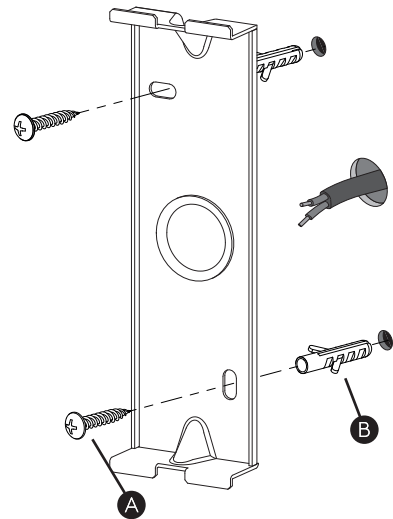

1

Turn off power
Couper le courant! /
Spegnere la corrente! /
Strom Abshalten!

2

3

4

5