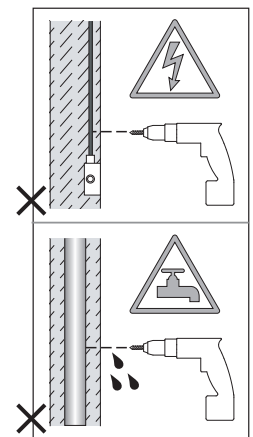

IT

Leggere attentamente le istruzioni prima di cominciare l'assemblaggio

Cavo positivo: normalmente marrone o rosso
Cavo neutro: normalmente blu o nero

DE

Lesen sie bitte die anweisungen sorgfältig durch, bevor sie mit dem zusammenbauen beginnen

Phase: Normalerweise Braun / Rot
Nulleiter: Normalerweise Blau / Schwarz

For Wall Use Only
Usage mural uniquement
Solo per uso a parete
Nur zur Verwendung als Wandleuchte

1

Turn off power
 Couper le courant! /
 Spegnere la corrente! /
 Strom Abshalten!