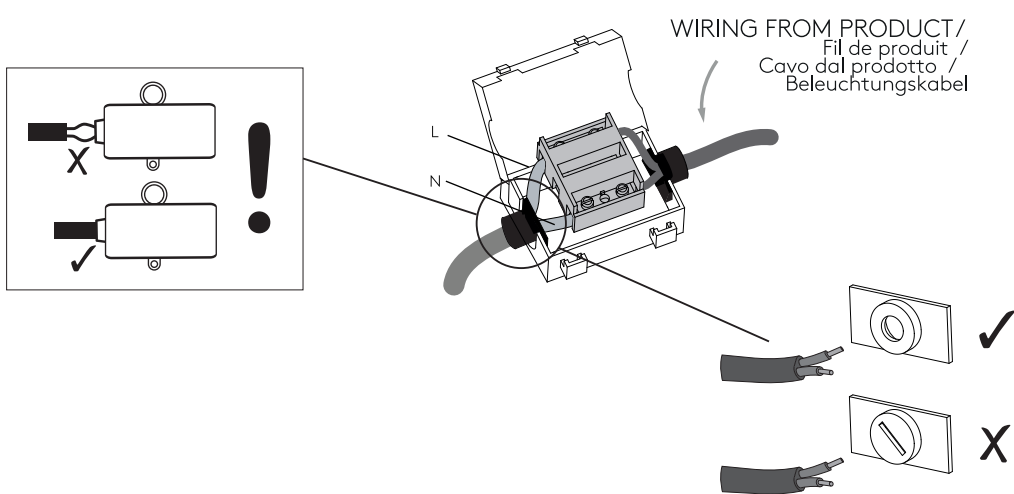

1

Turn off power
Couper le courant! /
Spegnere la corrente! /
Strom Abshalten!

2

3

4

5