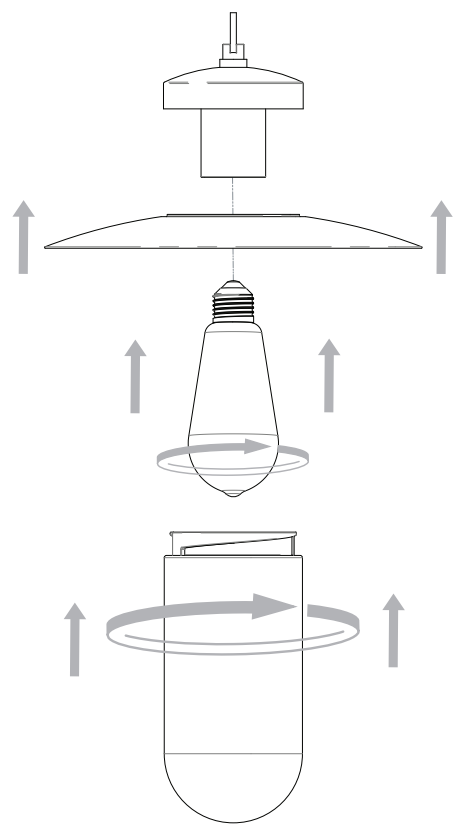

# Portree Pendant

astro

GB

Please read the instructions carefully before commencing assembly

Live: Normally Brown / Red  
Neutral: Normally Blue / Black  
Earth: Normally Green / Yellow

FR

Lire attentivement les instructions avant de commencer le montage

Phase: Normalement Brun / Rouge  
Neutre: Normalement Bleu / Noir  
Terre: Normalement Vert / Jaune

IT

Leggere attentamente le istruzioni prima di cominciare l'assemblaggio

Cavo positivo: normalmente marrone o rosso  
Cavo neutro: normalmente blu o nero  
Cavo terra: normalmente verde o giallo

DE

Lesen sie bitte die anweisungen sorgfältig durch, bevor sie mit dem zusammenbauen beginnen

Phase: Normalerweise Braun / Rot  
Nulleiter: Normalerweise Blau / Schwarz  
Erde: Normalerweise Grün / Gelb

2

3

4

5

6