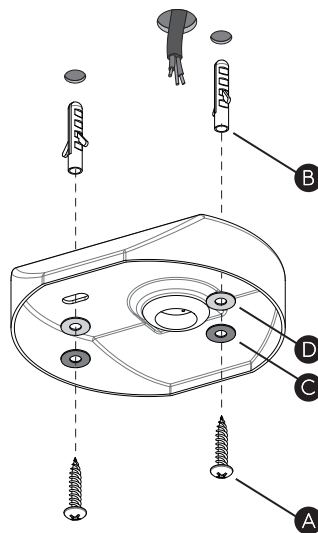

1

Turn Off Power
Couper le courant! /
Spegnere la corrente! /
Strom Abshalten!

2

3

4

5