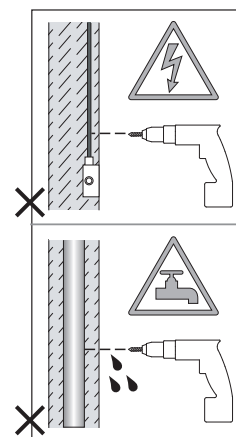

Cavo positivo: normalmente marrone o rosso
Cavo neutro: normalmente blu o nero
Cavo terra: normalmente verde o giallo

FR

Lire attentivement les instructions avant de commencer le montage

Phase: Normalement Brun / Rouge
Neutre: Normalement Bleu / Noir
Terre: Normalement Vert / Jaune

DE

Lesen sie bitte die anweisungen sorgfältig durch, bevor sie mit dem zusammenbauen beginnen

Phase: Normalerweise Braun / Rot
Nulleiter: Normalerweise Blau / Schwarz
Erde: Normalerweise Grün / Gelb

For Ceiling Use Only
Seulement pour montage au plafond
Da utilizzarsi solo al soffitto
Nur für den Deckengebrauch