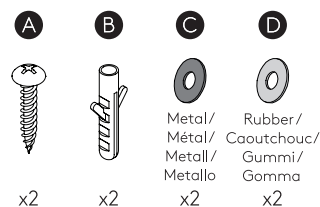

Cabin Semi-Flush

astro

GB

Please read the instructions carefully before commencing assembly

Live: Normally Brown / Red
Neutral: Normally Blue / Black
Earth: Normally Green / Yellow

IT

Leggere attentamente le istruzioni prima di cominciare l'assemblaggio

Cavo positivo: normalmente marrone o rosso
Cavo neutro: normalmente blu o nero
Cavo terra: normalmente verde o giallo

FR

Lire attentivement les instructions avant de commencer le montage

Phase: Normalement Brun / Rouge
Neutre: Normalement Bleu / Noir
Terre: Normalement Vert / Jaune

DE

Lesen sie bitte die anweisungen sorgfältig durch, bevor sie mit dem zusammenbauen beginnen

Phase: Normalerweise Braun / Rot
Nulleiter: Normalerweise Blau / Schwarz
Erde: Normalerweise Grün / Gelb

For Ceiling Use Only
Seulement pour montage au plafond
Da utilizzarsi solo al soffitto
Nur für den Deckengebrauch