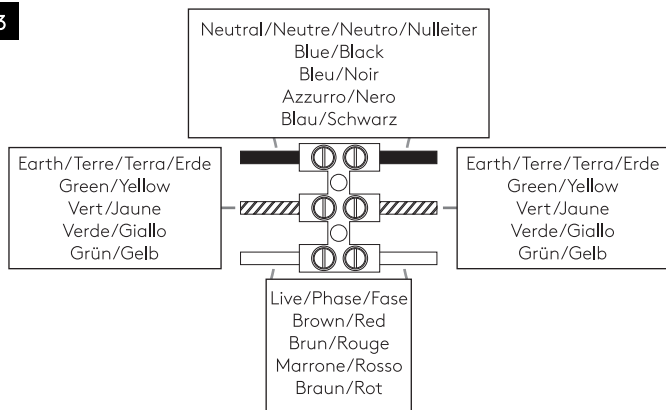

Cabin Semi-Flush

astro

GB

Please read the instructions carefully before commencing assembly

Live: Normally Brown / Red
Neutral: Normally Blue / Black
Earth: Normally Green / Yellow

IT

Leggere attentamente le istruzioni prima di cominciare l'assemblaggio

Cavo positivo: normalmente marrone o rosso
Cavo neutro: normalmente blu o nero
Cavo terra: normalmente verde o giallo

FR

Lire attentivement les instructions avant de commencer le montage

Phase: Normalement Brun / Rouge
Neutre: Normalement Bleu / Noir
Terre: Normalement Vert / Jaune

DE

Lesen sie bitte die anweisungen sorgfältig durch, bevor sie mit dem zusammenbauen beginnen

Phase: Normalerweise Braun / Rot
Nulleiter: Normalerweise Blau / Schwarz
Erde: Normalerweise Grün / Gelb

For Ceiling Use Only
Seulement pour montage au plafond
Da utilizzarsi solo al soffitto
Nur für den Deckengebrauch

1

Turn Off Power
 Couper le courant! /
 Spegnere la corrente! /
 Strom Abshalten!

2

3

4

5