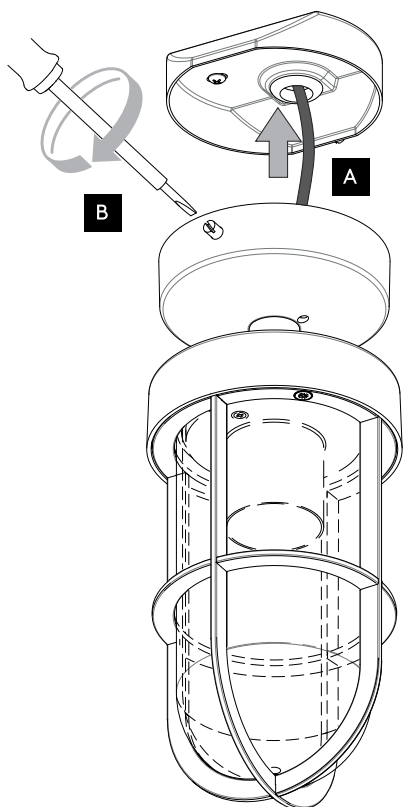

DE

Lesen sie bitte die anweisungen sorgfältig durch, bevor sie mit dem zusammenbauen beginnen

Phase: Normalerweise Braun / Rot
Nulleiter: Normalerweise Blau / Schwarz
Erde: Normalerweise Grün / Gelb

For Ceiling Use Only
Seulement pour montage au plafond
Da utilizzarsi solo al soffitto
Nur für den Deckengebrauch

1

Turn Off Power
 Couper le courant! /
 Spegnere la corrente! /
 Strom Abshalten!

2

3

4

5