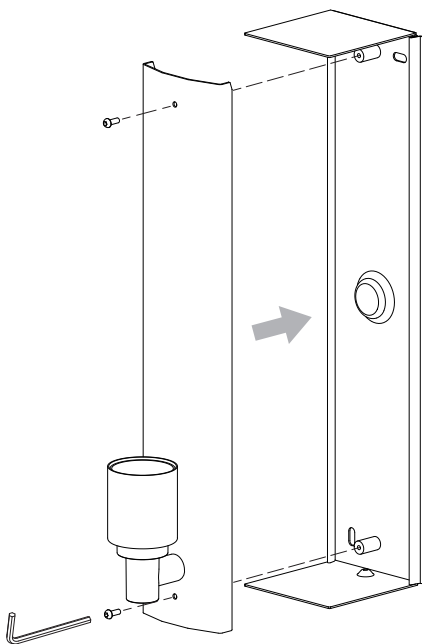

1

Turn Off Power

Couper Le Courant! / Spegnere La Corrente! / Strom Abshalten!

3

2

4

Neutral/Neutre/Neutro/Nulleiter
Blue/Black
Bleu/Noir
Azzurro/Nero
Blau/Schwarz

Earth/Terre/Tierra/Erde
Green/Yellow
Vert/Jaune
Verde/Giallo
Grün/Gelb

Live/Phase/Fase
Brown/Red
Brun/Rouge
Marrone/Rosso
Braun/Rot

5

6