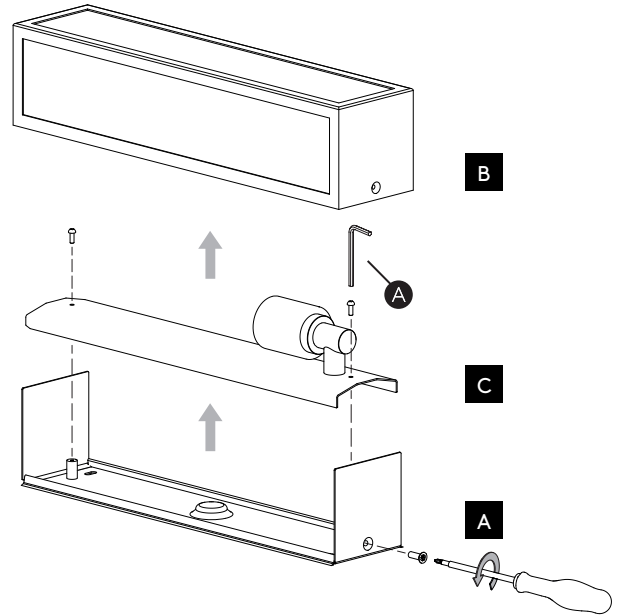

E27
Ø35
L190mm

For Wall Use Only
Usage mural uniquement
Solo per uso a parete
Nur zur Verwendung als Wandleuchte

1

Turn Off Power

Couper Le Courant! / Spegnere La Corrente! / Strom Abshalten!

3

2

4