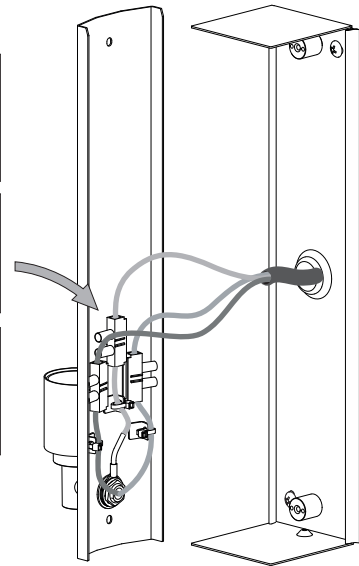

4

Neutral/Neutre/Neutro/Nulleiter
Blue/Black
Bleu/Noir
Azzurro/Nero
Blau/Schwarz

Earth/Terre/Tierra/Erde
Green/Yellow
Vert/Jaune
Verde/Giallo
Grün/Gelb

Live/Phase/Fase
Brown/Red
Brun/Rouge
Marrone/Rosso
Braun/Rot