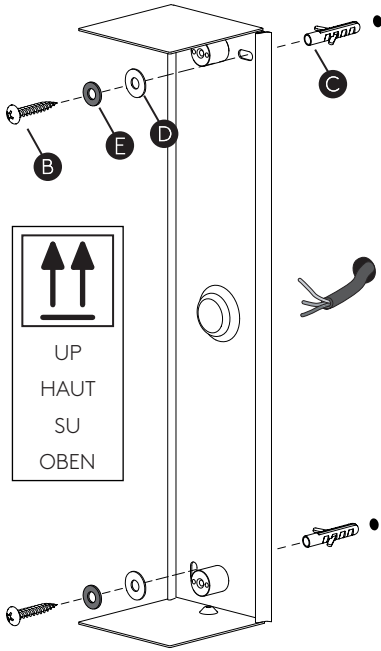

E27
Ø35
L190mm

For Wall Use Only
Usage mural uniquement
Solo per uso a parete
Nur zur Verwendung als Wandleuchte

1

Turn Off Power

Couper Le Courant! / Spegnere La Corrente! / Strom Abshalten!

3

2

4