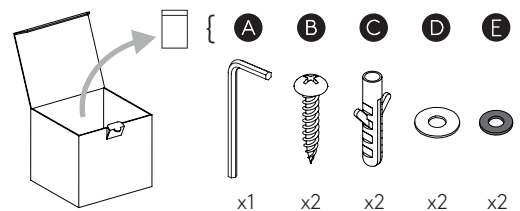

DE

Lesen sie bitte die anweisungen sorgfältig durch, bevor sie mit dem zusammenbauen beginnen

Phase: Normalerweise Braun / Rot
Nulleiter: Normalerweise Blau / Schwarz
Erde: Normalerweise Grün / Gelb

Not Included - Non Inclus - Non Incluso - Nicht Enthalten

E27
Ø35
L190mm

For Wall Use Only
Usage mural uniquement
Solo per uso a parete
Nur zur Verwendung als Wandleuchte

1

Turn Off Power

Couper Le Courant! / Spegnere La Corrente! / Strom Abshalten!

3

2

4