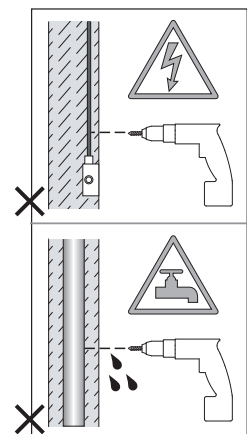

Cavo positivo: normalmente marrone o rosso
Cavo neutro: normalmente blu o nero
Cavo terra: normalmente verde o giallo

FR

Lire attentivement les instructions avant de commencer le montage

Phase: Normalement Brun / Rouge
Neutre: Normalement Bleu / Noir
Terre: Normalement Vert / Jaune

DE

Lesen sie bitte die anweisungen sorgfältig durch, bevor sie mit dem zusammenbauen beginnen

Phase: Normalerweise Braun / Rot
Nulleiter: Normalerweise Blau / Schwarz
Erde: Normalerweise Grün / Gelb

Not Included - Non Inclus - Non Incluso - Nicht Enthalten

E27
Ø35
L190mm

For Wall Use Only
Usage mural uniquement
Solo per uso a parete
Nur zur Verwendung als Wandleuchte

1

Turn Off Power

Couper Le Courant! / Spegnere La Corrente! / Strom Abshalten!

3

2

4