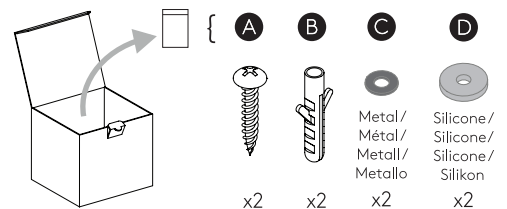

Phase: Normalement Brun / Rouge  
Neutre: Normalement Bleu / Noir

IT

Leggere attentamente le istruzioni prima di cominciare l'assemblaggio

Cavo positivo: normalmente marrone o rosso  
Cavo neutro: normalmente blu o nero

DE

Lesen sie bitte die anweisungen sorgfältig durch, bevor sie mit dem zusammenbauen beginnen

Phase: Normalerweise Braun / Rot  
Nulleiter: Normalerweise Blau / Schwarz

For Ceiling Use Only  
Seulement pour montage au plafond  
Da utilizzarsi solo al soffitto  
Nur für den Deckengebrauch