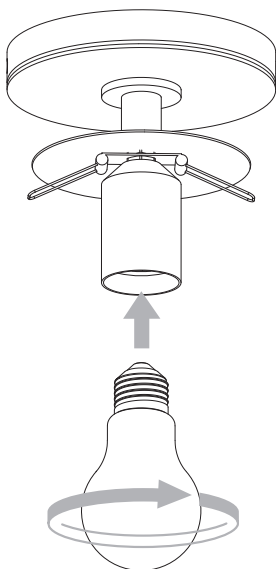

# Zeppo Ceiling

astro

GB

Please read the instructions carefully before commencing assembly

Live: Normally Brown / Red  
Neutral: Normally Blue / Black

FR

Lire attentivement les instructions avant de commencer le montage

Phase: Normalement Brun / Rouge  
Neutre: Normalement Bleu / Noir

IT

Leggere attentamente le istruzioni prima di cominciare l'assemblaggio

Cavo positivo: normalmente marrone o rosso  
Cavo neutro: normalmente blu o nero

DE

Lesen sie bitte die anweisungen sorgfältig durch, bevor sie mit dem zusammenbauen beginnen

Phase: Normalerweise Braun / Rot  
Nulleiter: Normalerweise Blau / Schwarz

For Ceiling Use Only  
Seulement pour montage au plafond  
Da utilizzarsi solo al soffitto  
Nur für den Deckengebrauch

1

Turn off power  
 Couper le courant! /  
 Spegnere la corrente! /  
 Strom Abhalten!

2

3

Wiring from product /  
 Fil de produit /  
 Cavo dal prodotto /  
 Beleuchtungskabel

4

5

6