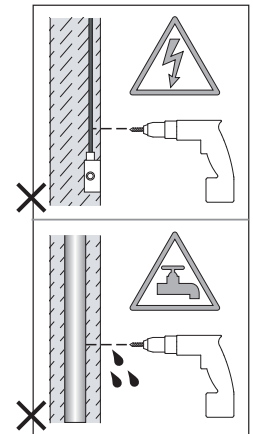

Phase: Normalement Brun / Rouge  
Neutre: Normalement Bleu / Noir

IT

Leggere attentamente le istruzioni prima di cominciare l'assemblaggio

Cavo positivo: normalmente marrone o rosso  
Cavo neutro: normalmente blu o nero

DE

Lesen sie bitte die anweisungen sorgfältig durch, bevor sie mit dem zusammenbauen beginnen

Phase: Normalerweise Braun / Rot  
Nulleiter: Normalerweise Blau / Schwarz

For Ceiling Use Only  
Seulement pour montage au plafond  
Da utilizzarsi solo al soffitto  
Nur für den Deckengebrauch