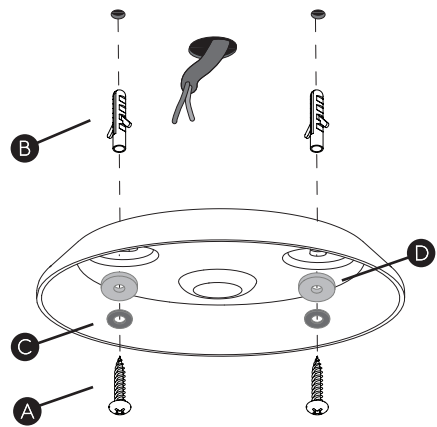

Phase: Normalement Brun / Rouge  
Neutre: Normalement Bleu / Noir

IT

Leggere attentamente le istruzioni prima di cominciare l'assemblaggio

Cavo positivo: normalmente marrone o rosso  
Cavo neutro: normalmente blu o nero

DE

Lesen sie bitte die anweisungen sorgfältig durch, bevor sie mit dem zusammenbauen beginnen

Phase: Normalerweise Braun / Rot  
Nulleiter: Normalerweise Blau / Schwarz

For Ceiling Use Only  
Seulement pour montage au plafond  
Da utilizzarsi solo al soffitto  
Nur für den Deckengebrauch

1

Turn off power  
 Couper le courant! /  
 Spegnere la corrente! /  
 Strom Abhalten!

2

3

Wiring from product /  
 Fil de produit /  
 Cavo dal prodotto /  
 Beleuchtungskabel

4

5

6