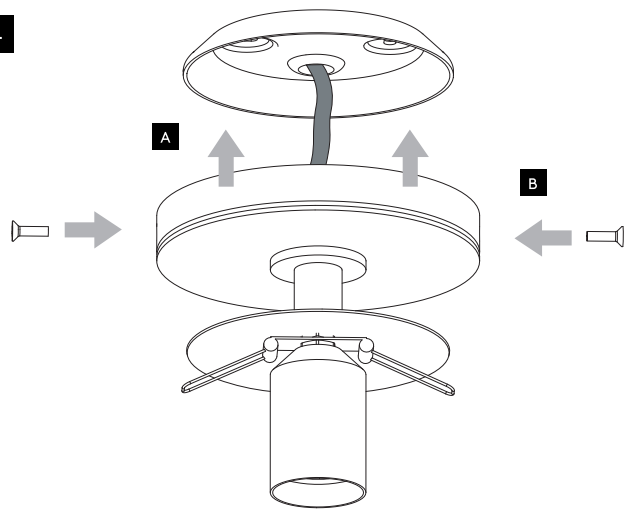

DE

Lesen sie bitte die anweisungen sorgfältig durch, bevor sie mit dem zusammenbauen beginnen

Phase: Normalerweise Braun / Rot  
Nulleiter: Normalerweise Blau / Schwarz

For Ceiling Use Only  
Seulement pour montage au plafond  
Da utilizzarsi solo al soffitto  
Nur für den Deckengebrauch

1

Turn off power  
 Couper le courant! /  
 Spegnere la corrente! /  
 Strom Abhalten!

2

3

Wiring from product /  
 Fil de produit /  
 Cavo dal prodotto /  
 Beleuchtungskabel

4

5

6