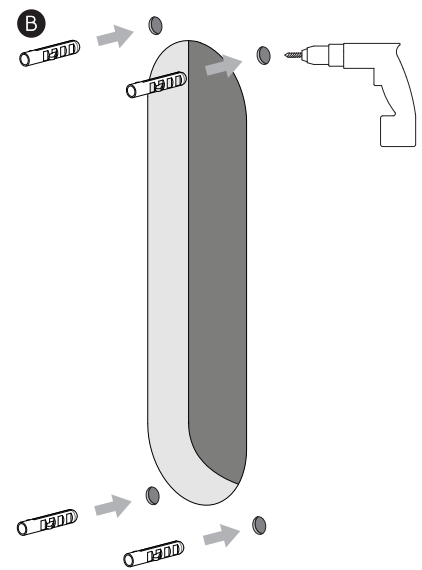

Dieses Produkt darf nicht mit einem externen flexiblen Kabel verwendet werden.

FOR WALL USE ONLY
Usage mural uniquement
Solo per uso a parete
Nur zur Verwendung als Wandleuchte

UNSUITABLE FOR DIMMING
Ne convient pour gradateur
Non dimmerabile
Nicht zum Dimmen geeignet

x4 x4

1

TURN OFF POWER
 Couper Le Courant! /
 Spegnere La Corrente! /
 Strom Abstopfen!

2

3

4

5

6