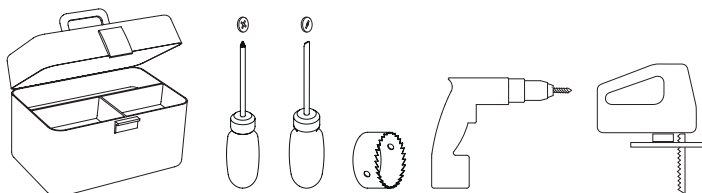

Dieses Produkt darf nicht mit einem externen flexiblen Kabel verwendet werden.

FOR WALL USE ONLY
Usage mural uniquement
Solo per uso a parete
Nur zur Verwendung als Wandleuchte

UNSUITABLE FOR DIMMING
Ne convient pour gradateur
Non dimmerabile
Nicht zum Dimmen geeignet