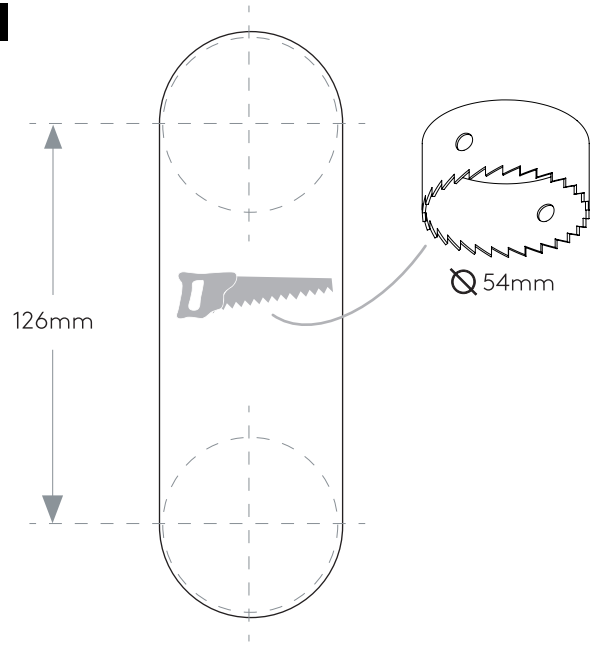

TURN OFF POWER
Couper Le Courant! /
Spegnere La Corrente! /
Strom Abstopfen!

2