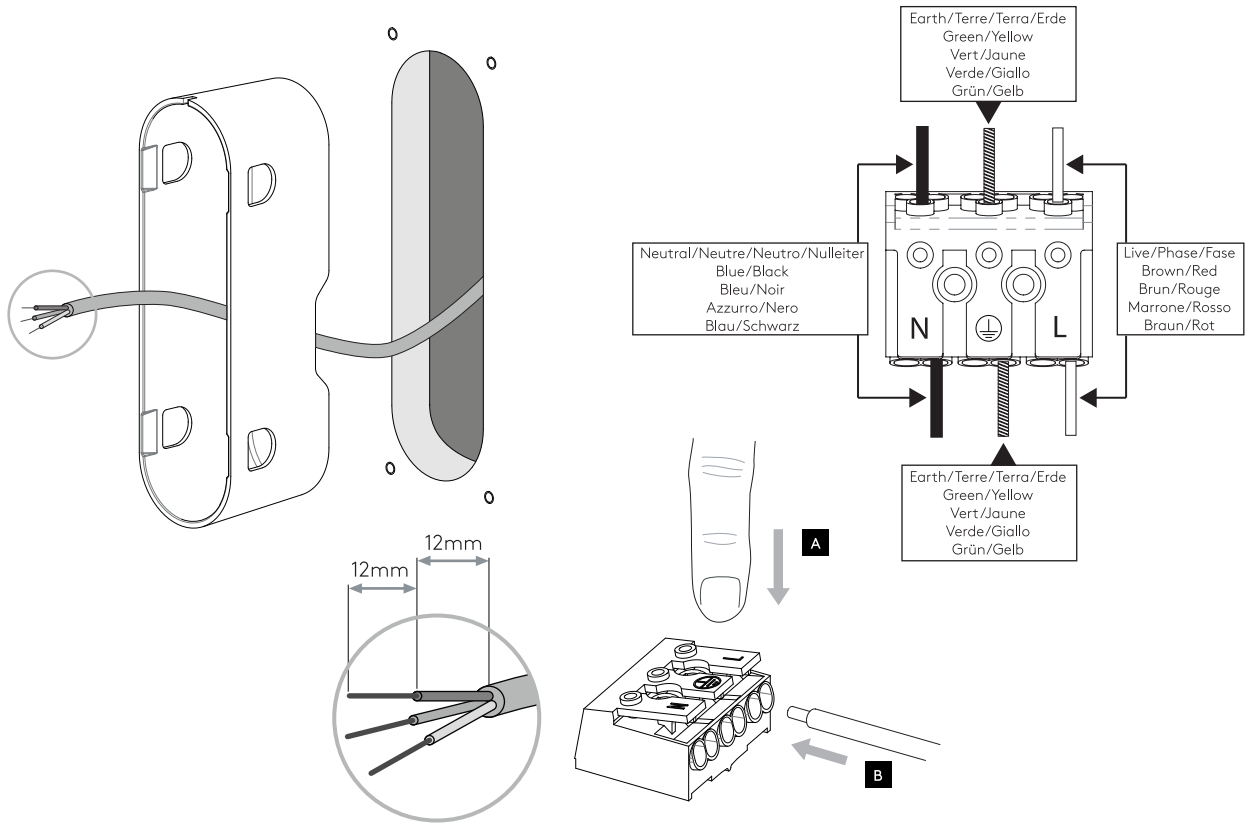

Dieses Produkt darf nicht mit einem externen flexiblen Kabel verwendet werden.

FOR WALL USE ONLY
Usage mural uniquement
Solo per uso a parete
Nur zur Verwendung als Wandleuchte

UNSUITABLE FOR DIMMING
Ne convient pour gradateur
Non dimmerabile
Nicht zum Dimmen geeignet

x4 x4

1

TURN OFF POWER
 Couper Le Courant! /
 Spegnere La Corrente! /
 Strom Abstopfen!

2

3

4

5

6