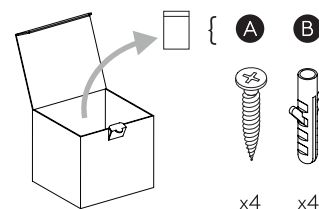

Dieses Produkt darf nicht mit einem externen flexiblen Kabel verwendet werden.

FOR WALL USE ONLY
Usage mural uniquement
Solo per uso a parete
Nur zur Verwendung als Wandleuchte

UNSUITABLE FOR DIMMING
Ne convient pour gradateur
Non dimmerabile
Nicht zum Dimmen geeignet