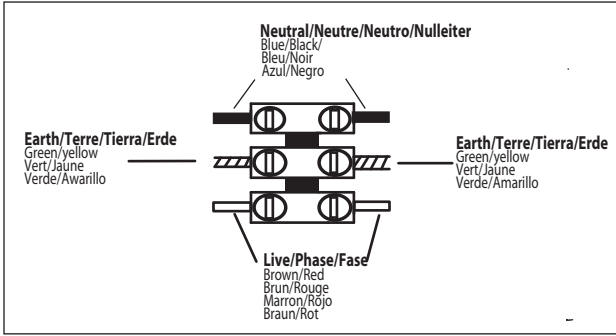

Backplate 1

7096

■ astro

For use with / convient pour / zur Verwendung mit / da utilizzare con:
4114, 4115, 4116, 4117, 4118

GB

Please read the instructions carefully
before commencing assembly

Live : Normally Brown / Red
Neutral : Normally Blue / Black
Earth : Normally Green / Yellow

E

Leer atentamente las instrucciones antes
de comenzar el montaje

Fase : Normalmente Marro / Rojo
Neutro : Normalmente Azul / Negro
Tierra : Normalmente Verde / Amarillo

F

Lire attentivement les instructions avant
de commencer le montage

Phase : Normalement Brun / Rouge
Neutre : Normalement Bleu / Noir
Terre : Normalement Vert / Jaune

D

Lesen Sie bitte die Anweisungen
sorgfältig durch, bevor Sie mit dem
Zusammenbauen beginnen

Phase : Normalerweise Braun / Rot
Nulleiter : Normalerweise Blau / Schwarz
Erde : Normalerweise Grün / Gelb

1

2

3

4

5