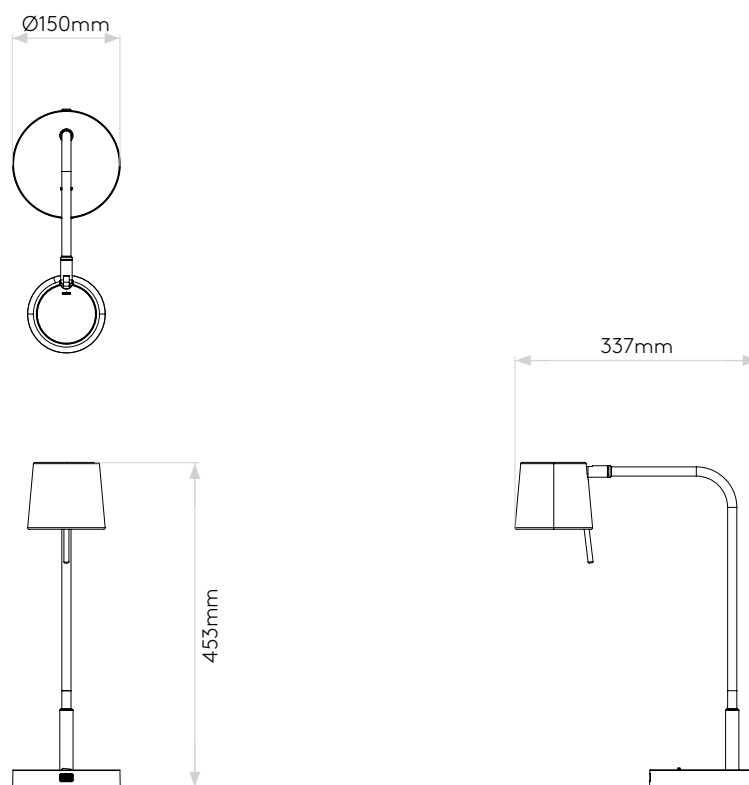

MIURA DESK USB

astro

GENERAL

LOCATION:	Interior
CLASS:	CE (Class II)
IP RATING:	IP20
BATHROOM ZONE:	Zone 3
DRIVER REQUIRED:	No
INSTALLATION ORIENTATION:	-
MAIN MATERIAL:	Metal - Mild Steel
DIMENSIONS (mm):	H: 453 W: 150 D: 325
CUT OUT HOLE :	-
RECESS DEPTH (mm):	-
FIRE RATING:	-
CABLE LENGTH (mm):	2000
GROSS WEIGHT (kg):	3.47

LAMP

LIGHT SOURCE:	COB LED
WATTAGE:	7.7W
LAMP INCLUDED:	Yes
MAXIMUM LAMP LENGTH (mm):	-
LUMINOUS FLUX (lm):	306
COLOUR TEMP (K):	2700
CRI (Ra):	80
MACADAM ELLIPSE:	3-Step
TILT ADJUSTABLE ANGLE (°):	90
ROTATION ADJUSTABLE ANGLE (°):	330
LIFETIME (hrs):	42300
BEAM ANGLE (°):	-

Without Shade

With Shade Cone 105

Please note that some dimensions may vary slightly due to manufacturing tolerances, this includes cable entry and fixing holes

Veuillez noter que certaines dimensions peuvent varier légèrement en raison des tolérances de fabrication, y compris l'entrée de câble et les trous de fixation.

Bitte beachten Sie, dass die Maße Fertigungstoleranzen unterliegen und daher in geringem Umfang von der angegebenen Größe abweichen können. Dies gilt auch für Kabeleingänge und Befestigungslöcher.

Si prega notare che possono esserci piccole variazioni in alcune dimensioni dovute alle tolleranze di produzione, queste includono l'ingresso del cavo e i fori di fissaggio.