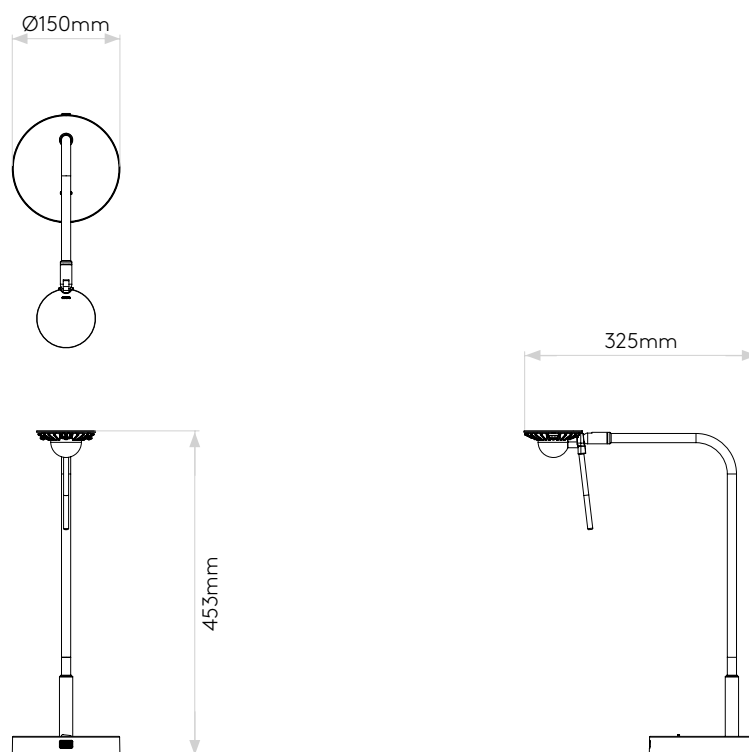

MIURA DESK USB

astro

GENERAL

LOCATION:	Interior
CLASS:	CE (Class II)
IP RATING:	IP20
BATHROOM ZONE:	Zone 3
DRIVER REQUIRED:	No
INSTALLATION ORIENTATION:	-
MAIN MATERIAL:	Metal - Mild Steel
DIMENSIONS (mm):	H: 453 W: 150 D: 325
CUT OUT HOLE :	-
RECESS DEPTH (mm):	-
FIRE RATING:	-
CABLE LENGTH (mm):	2000
GROSS WEIGHT (kg):	3.47

LAMP

LIGHT SOURCE:	COB LED
WATTAGE:	7.7W
LAMP INCLUDED:	Yes
MAXIMUM LAMP LENGTH (mm):	-
LUMINOUS FLUX (lm):	306
COLOUR TEMP (K):	2700
CRI (Ra):	80
MACADAM ELLIPSE:	3-Step
TILT ADJUSTABLE ANGLE (°):	90
ROTATION ADJUSTABLE ANGLE (°):	330
LIFETIME (hrs):	42300
BEAM ANGLE (°):	-

Without Shade

With Shade Cone 105

Please note that some dimensions may vary slightly due to manufacturing tolerances, this includes cable entry and fixing holes

Veuillez noter que certaines dimensions peuvent varier légèrement en raison des tolérances de fabrication, y compris l'entrée de câble et les trous de fixation.

Bitte beachten Sie, dass die Maße Fertigungstoleranzen unterliegen und daher in geringem Umfang von der angegebenen Größe abweichen können. Dies gilt auch für Kabeleingänge und Befestigungslöcher.

Si prega notare che possono esserci piccole variazioni in alcune dimensioni dovute alle tolleranze di produzione, queste includono l'ingresso del cavo e i fori di fissaggio.