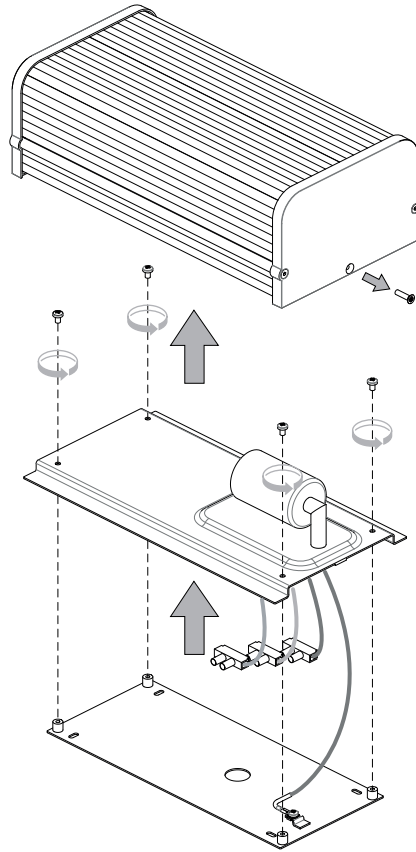

1

TURN OFF POWER
Couper le courant! /
Spegner la corrente! /
Strom Abshalten!

2

3

4

Neutral/Neutre/
Neutro/Nulleiter
Blue/Black
Bleu/Noir
Azzurro/Nero
Blau/Schwarz

Earth/Terre/Tierra/Erde
Green/Yellow
Vert/Jaune
Verde/Giallo
Grün/Gelb

Live/Phase/Fase
Brown/Red
Brun/Rouge
Marrone/Rosso
Braun/Rot