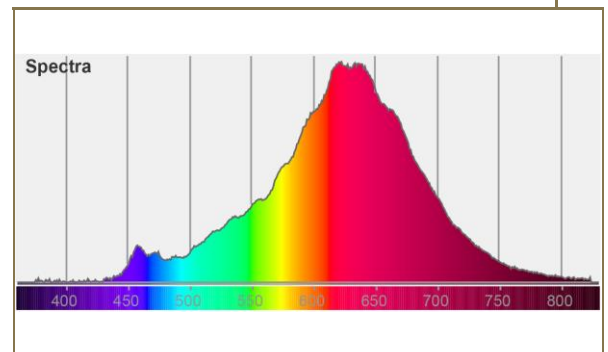

Bezeichnung	Description	LED Art Heart LED Art Heart
Art.Nummer	Article.No.	50148
Hauptserie	Series	ART LINE
Linie	Line	Art Flexible Filament
Bauform	Shape	Art
Glasausführung	Glass	klar / clear
Lichtfarbe	Light colour	warmweiß / warm white
Socket	Socket	E27
Dimmbar	Dimmable	ja/yes
Lumen	Lumen	330 lm
Kelvin	Kelvin	2200 K
Leistung	Wattage	8 W
Wattäquivalent	Equivalent	30 W
CRI	CRI	CRI 95
Powerfaktor	Powerfactor	>0,8
Spannung	Voltage	220-240 V~ / 50-60 Hz
Lampenstrom	Lamp current	40 mA
Lebensdauer	Lifetime	15000 h
Startzeit 60%	Starting time 60%	<0,5 s
Startzeit 100%	Starting time 100%	<2 s
Lumenerhalt	LM*	0,8
Zyklen ein/aus	Cycles on/off	100000
Abstrahlwinkel	Beam angle	
Durchmesser	Diameter	100 mm
Länge	Length	140 mm
Gewicht	Weight	55 g
VE	Sales Unit	8 / 32