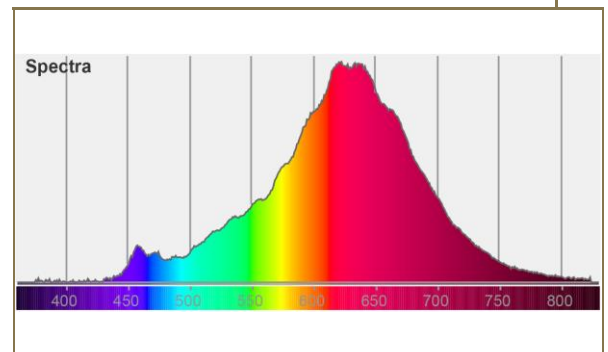

**50125**
**LED Beer Bulb klar**

EAN CODE : 426015005125.3

LED Beer Bulb clear

Bezeichnung	Description	LED Beer Bulb klar LED Beer Bulb clear
Art.Nummer	Article.No.	50125
Hauptserie	Series	DESIGN LINE
Linie	Line	Beer Bulb
Bauform	Shape	Flasche / bottle
Glasausführung	Glass	klar / clear
Lichtfarbe	Light colour	warmweiß / warm white
Socket	Socket	E27
Dimmbar	Dimmable	ja/yes
Lumen	Lumen	360 lm
Kelvin	Kelvin	2200 K
Leistung	Wattage	8 W
Wattäquivalent	Equivalent	33 W
CRI	CRI	CRI 90
Powerfaktor	Powerfactor	>0,85
Spannung	Voltage	220-240 V~ / 50-60 Hz
Lampenstrom	Lamp current	40 mA
Lebensdauer	Lifetime	20000 h
Startzeit 60%	Starting time 60%	<0,5 s
Startzeit 100%	Starting time 100%	<2 s
Lumenerhalt	LM*	0,8
Zyklen ein/aus	Cycles on/off	100000
Abstrahlwinkel	Beam angle	
Durchmesser	Diameter	60 mm
Länge	Length	220 mm
Gewicht	Weight	250 g
VE	Sales Unit	20