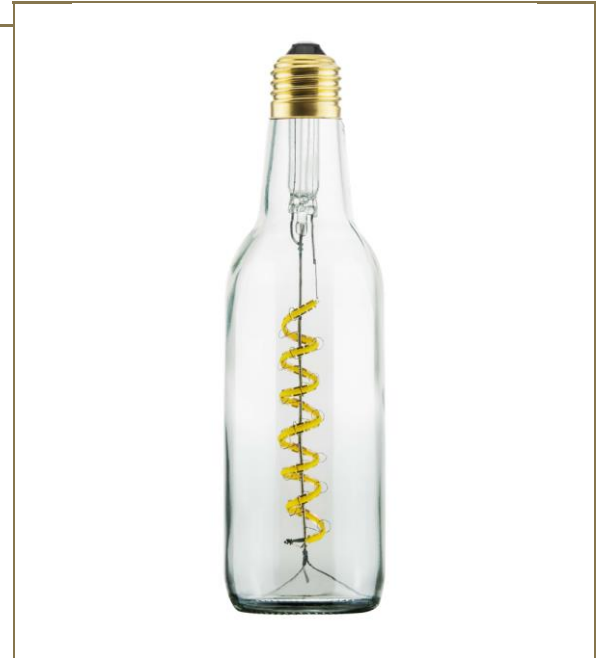

**50125**
**LED Beer Bulb klar**

EAN CODE : 426015005125.3

LED Beer Bulb clear

Bezeichnung	Description	LED Beer Bulb klar LED Beer Bulb clear
Art.Nummer	Article.No.	50125
Hauptserie	Series	DESIGN LINE
Linie	Line	Beer Bulb
Bauform	Shape	Flasche / bottle
Glasausführung	Glass	klar / clear
Lichtfarbe	Light colour	warmweiß / warm white
Socket	Socket	E27
Dimmbar	Dimmable	ja/yes
Lumen	Lumen	360 lm
Kelvin	Kelvin	2200 K
Leistung	Wattage	8 W
Wattäquivalent	Equivalent	33 W
CRI	CRI	CRI 90
Powerfaktor	Powerfactor	>0,85
Spannung	Voltage	220-240 V~ / 50-60 Hz
Lampenstrom	Lamp current	40 mA
Lebensdauer	Lifetime	20000 h
Startzeit 60%	Starting time 60%	<0,5 s
Startzeit 100%	Starting time 100%	<2 s
Lumenerhalt	LM*	0,8
Zyklen ein/aus	Cycles on/off	100000
Abstrahlwinkel	Beam angle	
Durchmesser	Diameter	60 mm
Länge	Length	220 mm
Gewicht	Weight	250 g
VE	Sales Unit	20