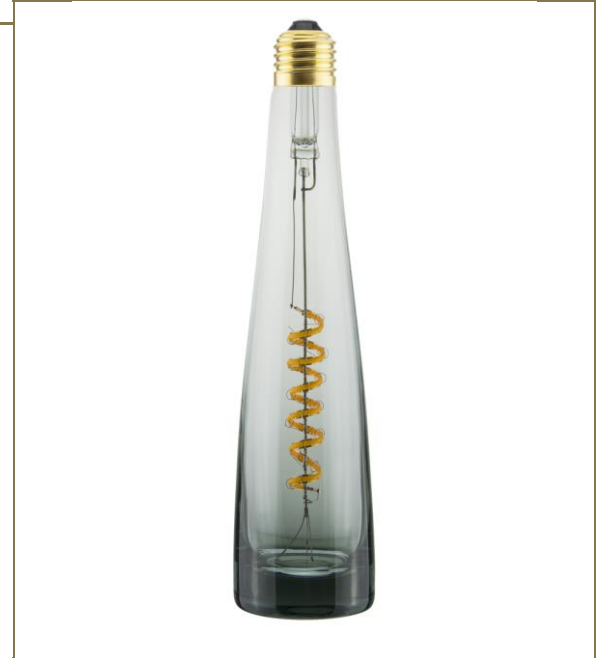

50105
LED Flower Bulb schwarz

EAN CODE : 426015005105.5

LED Flower Bulb black

Bezeichnung	Description	LED Flower Bulb schwarz LED Flower Bulb black
Art.Nummer	Article.No.	50105
Hauptserie	Series	DESIGN LINE
Linie	Line	Flower Bulb
Bauform	Shape	Vase / vase
Glasausführung	Glass	schwarz / black
Lichtfarbe	Light colour	warmweiß / warm white
Socket	Socket	E27
Dimmbar	Dimmable	ja/yes
Lumen	Lumen	360 lm
Kelvin	Kelvin	2200 K
Leistung	Wattage	8 W
Wattäquivalent	Equivalent	30 W
CRI	CRI	CRI 90
Powerfaktor	Powerfactor	>0,8
Spannung	Voltage	220-240 V~ / 50-60 Hz
Lampenstrom	Lamp current	40 mA
Lebensdauer	Lifetime	20000 h
Startzeit 60%	Starting time 60%	<0,5 s
Startzeit 100%	Starting time 100%	<2 s
Lumenerhalt	LM*	0,8
Zyklen ein/aus	Cycles on/off	100000
Abstrahlwinkel	Beam angle	
Durchmesser	Diameter	57 mm
Länge	Length	240 mm
Gewicht	Weight	250 g
VE	Sales Unit	20