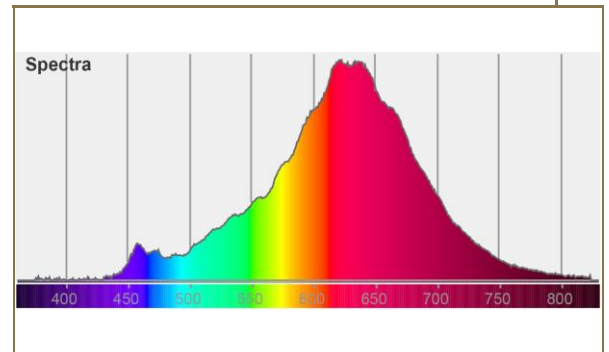

50105
LED Flower Bulb schwarz

EAN CODE : 426015005105.5

LED Flower Bulb black

Bezeichnung	Description	LED Flower Bulb schwarz LED Flower Bulb black
Art.Nummer	Article.No.	50105
Hauptserie	Series	DESIGN LINE
Linie	Line	Flower Bulb
Bauform	Shape	Vase / vase
Glasausführung	Glass	schwarz / black
Lichtfarbe	Light colour	warmweiß / warm white
Socket	Socket	E27
Dimmbar	Dimmable	ja/yes
Lumen	Lumen	360 lm
Kelvin	Kelvin	2200 K
Leistung	Wattage	8 W
Wattäquivalent	Equivalent	30 W
CRI	CRI	CRI 90
Powerfaktor	Powerfactor	>0,8
Spannung	Voltage	220-240 V~ / 50-60 Hz
Lampenstrom	Lamp current	40 mA
Lebensdauer	Lifetime	20000 h
Startzeit 60%	Starting time 60%	<0,5 s
Startzeit 100%	Starting time 100%	<2 s
Lumenerhalt	LM*	0,8
Zyklen ein/aus	Cycles on/off	100000
Abstrahlwinkel	Beam angle	
Durchmesser	Diameter	57 mm
Länge	Length	240 mm
Gewicht	Weight	250 g
VE	Sales Unit	20