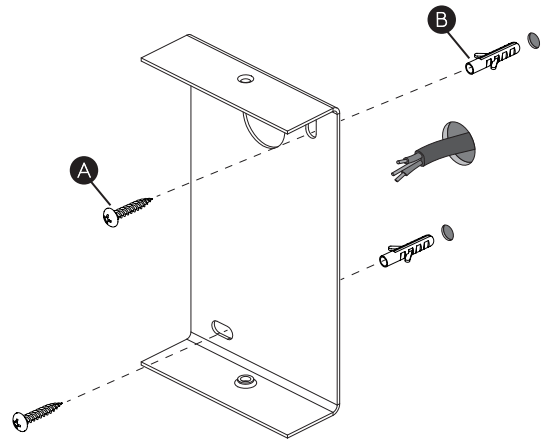

TURN OFF POWER
Couper le courant! /
Spegnere la corrente! /
Strom Abhalten!

2