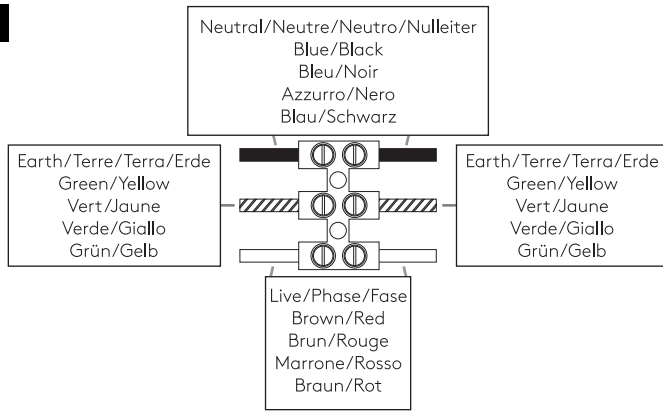

PARMA 210

astro

GB

PLEASE READ THE INSTRUCTIONS CAREFULLY
BEFORE COMMENCING ASSEMBLY

Live: Normally Brown / Red
Neutral: Normally Blue / Black
Earth: Normally Green / Yellow

IT

LEGGERE ATTENTAMENTE LE ISTRUZIONI
PRIMA DI COMINCIARE L'ASSEMBLAGGIO

Cavo positivo: normalmente marrone o rosso
Cavo neutro: normalmente blu o nero
Cavo terra: normalmente verde o giallo

FR

LIRE ATTENTIVEMENT LES INSTRUCTIONS
AVANT DE COMMENCER LE MONTAGE

Phase: Normalement Brun / Rouge
Neutre: Normalement Bleu / Noir
Terre: Normalement Vert / Jaune

DE

LESEN SIE BITTE DIE ANWEISUNGEN
SORGFÄLTIG DURCH, BEVOR SIE MIT DEM
ZUSAMMENBAUEN BEGINNEN

Phase: Normalerweise Braun / Rot
Nulleiter: Normalerweise Blau / Schwarz
Erde: Normalerweise Grün / Gelb

FOR WALL USE ONLY
Usage mural uniquement
Solo per uso a parete
Nur zur Verwendung als Wandleuchte

1

TURN OFF POWER
Couper le courant! /
Spegnere la corrente! /
Strom Abhalten!

2

3

4

5