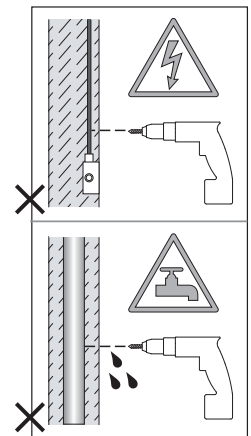

Cavo positivo: normalmente marrone o rosso
Cavo neutro: normalmente blu o nero
Cavo terra: normalmente verde o giallo

FR

LIRE ATTENTIVEMENT LES INSTRUCTIONS
AVANT DE COMMENCER LE MONTAGE

Phase: Normalement Brun / Rouge
Neutre: Normalement Bleu / Noir
Terre: Normalement Vert / Jaune

DE

LESEN SIE BITTE DIE ANWEISUNGEN
SORGFÄLTIG DURCH, BEVOR SIE MIT DEM
ZUSAMMENBAUEN BEGINNEN

Phase: Normalerweise Braun / Rot
Nulleiter: Normalerweise Blau / Schwarz
Erde: Normalerweise Grün / Gelb

FOR WALL USE ONLY
Usage mural uniquement
Solo per uso a parete
Nur zur Verwendung als Wandleuchte