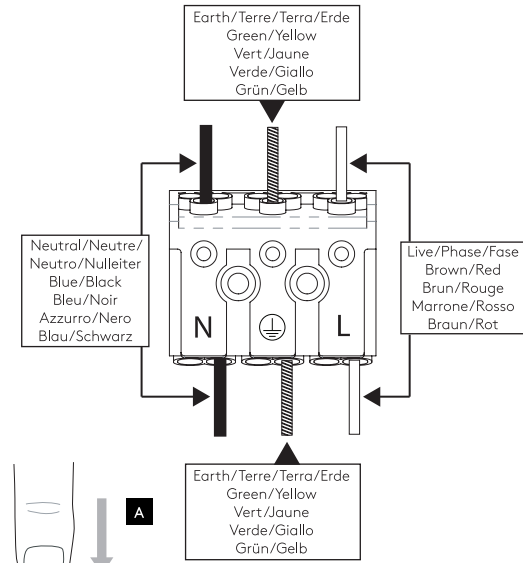

# APOLLO SINGLE

astro

GB

PLEASE READ THE INSTRUCTIONS CAREFULLY  
BEFORE COMMENCING ASSEMBLY

Live: Normally Brown / Red  
Neutral: Normally Blue / Black  
Earth: Normally Green / Yellow

FR

LIRE ATTENTIVEMENT LES INSTRUCTIONS  
AVANT DE COMMENCER LE MONTAGE

Phase: Normalement Brun / Rouge  
Neutre: Normalement Bleu / Noir  
Terre: Normalement Vert / Jaune

IT

LEGGERE ATTENTAMENTE LE ISTRUZIONI  
PRIMA DI COMINCIARE L'ASSEMBLAGGIO

Cavo positivo: normalmente marrone o rosso  
Cavo neutro: normalmente blu o nero  
Cavo terra: normalmente verde o giallo

DE

LESEN SIE BITTE DIE ANWEISUNGEN  
SORGFÄLTIG DURCH, BEVOR SIE MIT DEM  
ZUSAMMENBAUEN BEGINNEN

Phase: Normalerweise Braun / Rot  
Nulleiter: Normalerweise Blau / Schwarz  
Erde: Normalerweise Grün / Gelb

1

TURN OFF POWER  
Couper Le Courant! /  
Spegnere La Corrente! /  
Strom Abshalten!

2

3

4

5

6

7