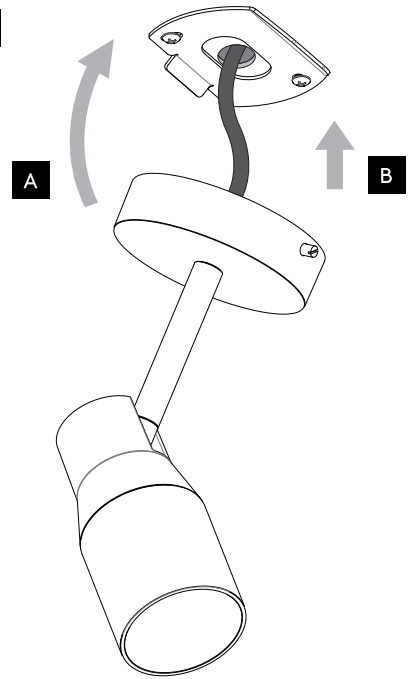

# APOLLO SINGLE

astro

GB

PLEASE READ THE INSTRUCTIONS CAREFULLY  
BEFORE COMMENCING ASSEMBLY

Live: Normally Brown / Red  
Neutral: Normally Blue / Black  
Earth: Normally Green / Yellow

FR

LIRE ATTENTIVEMENT LES INSTRUCTIONS  
AVANT DE COMMENCER LE MONTAGE

Phase: Normalement Brun / Rouge  
Neutre: Normalement Bleu / Noir  
Terre: Normalement Vert / Jaune

IT

LEGGERE ATTENTAMENTE LE ISTRUZIONI  
PRIMA DI COMINCIARE L'ASSEMBLAGGIO

Cavo positivo: normalmente marrone o rosso  
Cavo neutro: normalmente blu o nero  
Cavo terra: normalmente verde o giallo

DE

LESEN SIE BITTE DIE ANWEISUNGEN  
SORGFÄLTIG DURCH, BEVOR SIE MIT DEM  
ZUSAMMENBAUEN BEGINNEN

Phase: Normalerweise Braun / Rot  
Nulleiter: Normalerweise Blau / Schwarz  
Erde: Normalerweise Grün / Gelb

1

TURN OFF POWER  
Couper Le Courant! /  
Spegnere La Corrente! /  
Strom Abshalten!

2

3

4

5

6

7