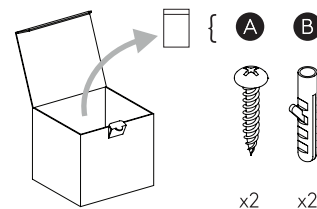

APOLLO SINGLE

astro

GB

PLEASE READ THE INSTRUCTIONS CAREFULLY
BEFORE COMMENCING ASSEMBLY

Live: Normally Brown / Red
Neutral: Normally Blue / Black
Earth: Normally Green / Yellow

FR

LIRE ATTENTIVEMENT LES INSTRUCTIONS
AVANT DE COMMENCER LE MONTAGE

Phase: Normalement Brun / Rouge
Neutre: Normalement Bleu / Noir
Terre: Normalement Vert / Jaune

IT

LEGGERE ATTENTAMENTE LE ISTRUZIONI
PRIMA DI COMINCIARE L'ASSEMBLAGGIO

Cavo positivo: normalmente marrone o rosso
Cavo neutro: normalmente blu o nero
Cavo terra: normalmente verde o giallo

DE

LESEN SIE BITTE DIE ANWEISUNGEN
SORGFÄLTIG DURCH, BEVOR SIE MIT DEM
ZUSAMMENBAUEN BEGINNEN

Phase: Normalerweise Braun / Rot
Nulleiter: Normalerweise Blau / Schwarz
Erde: Normalerweise Grün / Gelb