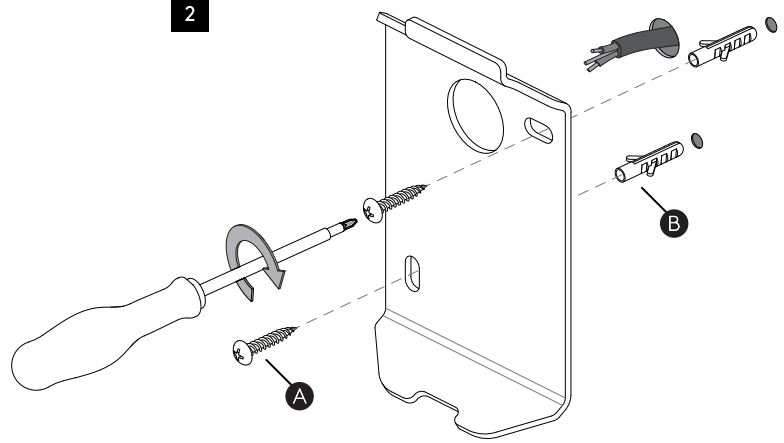

TURN OFF POWER

Couper Le Courant! / Spegner La Corrente! / Strom Abstopfen!

2