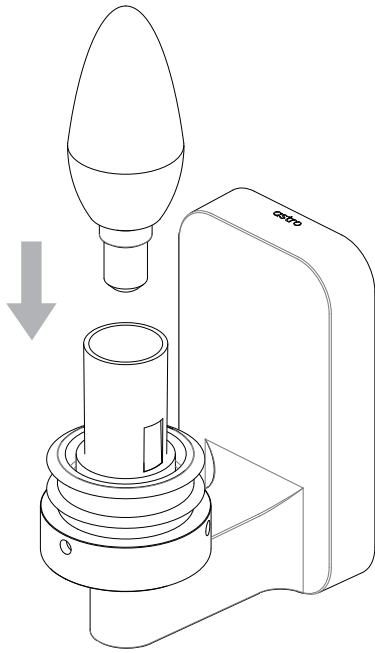

DE

LESEN SIE BITTE DIE ANWEISUNGEN
SORGFÄLTIG DURCH, BEVOR SIE MIT DEM
ZUSAMMENBAUEN BEGINNEN

Phase: Normalerweise Braun / Rot
Nulleiter: Normalerweise Blau / Schwarz
Erde: Normalerweise Grün / Gelb

FOR WALL USE ONLY
Usage mural uniquement
Solo per uso a parete
Nur zur Verwendung als Wandleuchte

1

TURN OFF POWER

Couper Le Courant! / Spegner La Corrente! / Strom Abstopfen!

2

3

4

5

6