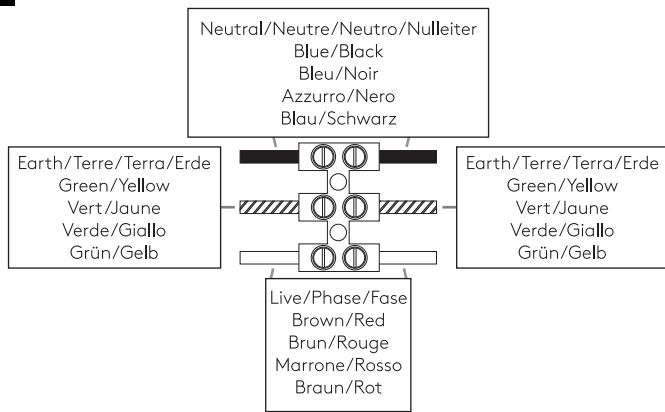

OTTAVINO WALL

astro

GB

PLEASE READ THE INSTRUCTIONS CAREFULLY
BEFORE COMMENCING ASSEMBLY

Live: Normally Brown / Red
Neutral: Normally Blue / Black
Earth: Normally Green / Yellow

IT

LEGGERE ATTENTAMENTE LE ISTRUZIONI
PRIMA DI COMINCIARE L'ASSEMBLAGGIO

Cavo positivo: normalmente marrone o rosso
Cavo neutro: normalmente blu o nero
Cavo terra: normalmente verde o giallo

FR

LIRE ATTENTIVEMENT LES INSTRUCTIONS
AVANT DE COMMENCER LE MONTAGE

Phase: Normalement Brun / Rouge
Neutre: Normalement Bleu / Noir
Terre: Normalement Vert / Jaune

DE

LESEN SIE BITTE DIE ANWEISUNGEN
SORGFÄLTIG DURCH, BEVOR SIE MIT DEM
ZUSAMMENBAUEN BEGINNEN

Phase: Normalerweise Braun / Rot
Nulleiter: Normalerweise Blau / Schwarz
Erde: Normalerweise Grün / Gelb

FOR WALL USE ONLY
Usage mural uniquement
Solo per uso a parete
Nur zur Verwendung als Wandleuchte

1

TURN OFF POWER

Couper Le Courant! / Spegner La Corrente! / Strom Abstopfen!

2

3

4

5

6