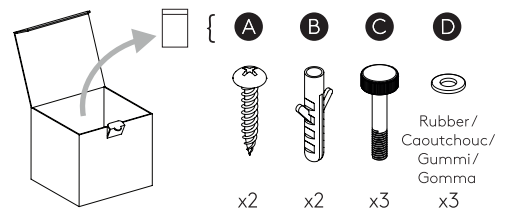

Cavo positivo: normalmente marrone o rosso
Cavo neutro: normalmente blu o nero
Cavo terra: normalmente verde o giallo

FR

LIRE ATTENTIVEMENT LES INSTRUCTIONS
AVANT DE COMMENCER LE MONTAGE

Phase: Normalement Brun / Rouge
Neutre: Normalement Bleu / Noir
Terre: Normalement Vert / Jaune

DE

LESEN SIE BITTE DIE ANWEISUNGEN
SORGFÄLTIG DURCH, BEVOR SIE MIT DEM
ZUSAMMENBAUEN BEGINNEN

Phase: Normalerweise Braun / Rot
Nulleiter: Normalerweise Blau / Schwarz
Erde: Normalerweise Grün / Gelb

FOR WALL USE ONLY
Usage mural uniquement
Solo per uso a parete
Nur zur Verwendung als Wandleuchte