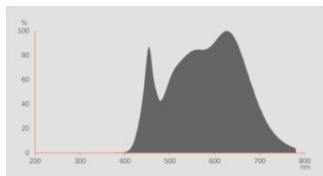

Fotometriske data

Lysstyrke	500 cd
Lumen	230 lm
Nominal effektiv lysstrøm 90°	230 lm
Belysnings effektivitet	63 lm/W
Lumenstrøm ved gennemsnitlig lev	0.96
Farvetemperaturer	Koldt hvidt
Farvetemperatur	4000 K
Farvegengivelsesindex	97
Lysfarve	940
Standard afvigelse af farvetemperaturen	≤3 sdc
Nominal topstyrke	500 cd
Lysstrøm vedlig.hold-faktor 6,000	0.80
Flimmerværdi (Pst LM)	1
Måleværdi for stroboskopiske effekter (SVM)	0,4

Lystekniske data

Udstrålingsvinkel	36 °
Opvarmningstid (60 %)	< 0.50 s
Opstarttid	< 0.5 s
Nominal strålevinkel (halv spids)	36.00 °

DIMENSIONER & VÆGT

Total længde	44.00 mm
Diameter	50,00 mm
Maksimum diameter	50 mm
Produktvægt	36,00 g