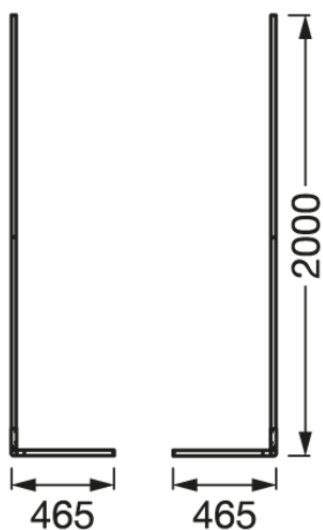

- DIY-funktion: Du kan justere farvesegmentet pr. segment og oprette dine egne lysscener eller blot bruge allerede tilgængelige lysscener

TEKNISKE DATA

ELEKTRISKE DATA

Nominal wattforbrug	20,00 W
Nominal spænding	220...240 V
Forsynings frekvens	50...60 Hz
Nominal strømstyrke	110,000 mA
Startstrøm	500 mA
Cos Phi (effektfaktor)	> 0,5
Total harmonisk forvrængning	< 70 %
Beskyttelsesklasse	II

Fotometriske data

Lumen	700 lm
Total lysstrøm på omsluttende produkter	1710 lm
Belysningseffektivitet	35 lm/W
Farvetemperatur	2700...6500 K
Reference kontrolstyring af indeholdt lyskilde (Kelvin)	2700 K ¹⁾
Farvetemperaturer	Tunable White / RGB
Farvegengivelsesindex	> 80
Standard afvigelse af farvetemperaturen	< 6 sdc _m
Flimmerværdi (Pst LM)	-
Måleværdi for stroboskopiske effekter (SVM)	-
Fotobiologisk sikkerhedsgruppe i EN62778	RG1
Fotobiologisk sikkerhedsgruppe i EN62471	RG1
Udstrålingsvinkel	120 °

1) Performing a reset will restore the default values set by the manufacturer

DIMENSIONER & VÆGT

Længde	465,00 mm
Bredde	465,00 mm
Højde	2000,00 mm
Produktvægt	1370,00 g

MATERIALER & FARVER

Produktfarve	Hvid
Armaturhus farve	Hvid
Materiale	Aluminum Plastic
Glødetrådstest, jævnfør IEC 60695-2-12	650 °C
Kviksølvindhold	0.0 mg