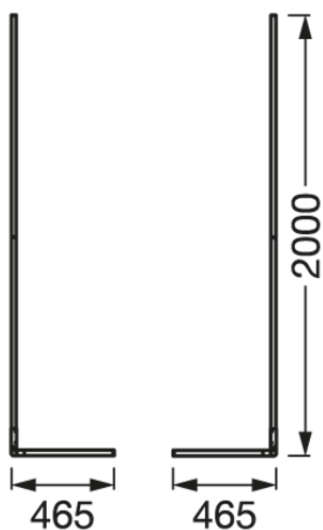

- DIY-funktion: Du kan justere farvesegmentet pr. segment og oprette dine egne lysscener eller blot bruge allerede tilgængelige lysscener

TEKNISKE DATA

ELEKTRISKE DATA

Nominal wattforbrug	20,00 W
Nominal spænding	220...240 V
Forsynings frekvens	50...60 Hz
Nominal strømstyrke	110,000 mA
Startstrøm	500 mA
Cos Phi (effektfaktor)	> 0,5
Total harmonisk forvrængning	< 70 %
Beskyttelsesklasse	II

Fotometriske data

Lumen	550 lm
Total lysstrøm på omsluttende produkter	1710 lm
Belysningseffektivitet	27 lm/W
Farvetemperatur	2700...6500 K
Reference kontrolstyring af indeholdt lyskilde (Kelvin)	2700 K ¹⁾
Farvetemperaturer	Tunable White / RGB
Farvegengivelsesindex	> 80
Standard afvigelse af farvetemperaturen	< 6 sdc _m
Flimmerværdi (Pst LM)	-
Måleværdi for stroboskopiske effekter (SVM)	-
Fotobiologisk sikkerhedsgruppe i EN62778	RG1
Fotobiologisk sikkerhedsgruppe i EN62471	RG1
Udstrålingsvinkel	120 °

1) Performing a reset will restore the default values set by the manufacturer

DIMENSIONER & VÆGT

Længde	465,00 mm
Bredde	465,00 mm
Højde	2000,00 mm
Produktvægt	1370,00 g

MATERIALER & FARVER

Produktfarve	Sort
Armaturhus farve	Sort
Materiale	Aluminum Plastic
Glødetrådstest, jævnfør IEC 60695-2-12	650 °C
Kviksølvindhold	0.0 mg