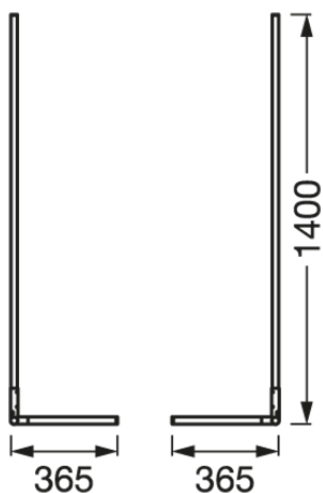

## Fotometriske data

Lumen	550 lm
Total lysstrøm på omsluttende produkter	1170 lm
Belysningseffektivitet	39 lm/W
Farvetemperatur	2700...6500 K
Reference kontrolstyring af indeholdt lyskilde (Kelvin)	2700 K <sup>1)</sup>
Farvetemperaturer	Tunable White / RGB
Farvegengivelsesindex	> 80
Standard afvigelse af farvetemperaturen	< 6 sdc <sub>m</sub>
Flimmerværdi (Pst LM)	-
Måleværdi for stroboskopiske effekter (SVM)	-
Fotobiologisk sikkerhedsgruppe i EN62778	RG1
Fotobiologisk sikkerhedsgruppe i EN62471	RG1
Udstrålingsvinkel	120 °

## DIMENSIONER &amp; VÆGT

Længde	365,00 mm
Bredde	365,00 mm
Højde	1400,00 mm
Produktvægt	1000,00 g