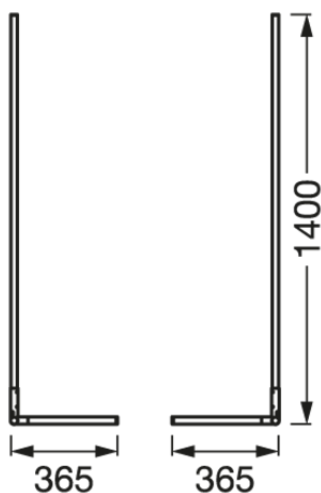

- DIY-funktion: Du kan justere farvesegmentet pr. segment og oprette dine egne lysscener eller blot bruge allerede tilgængelige lysscener

TEKNISKE DATA

ELEKTRISKE DATA

Nominal wattforbrug	14,00 W
Nominal spænding	220...240 V
Forsynings frekvens	50...60 Hz
Nominal strømstyrke	80,000 mA
Startstrøm	500 mA
Cos Phi (effektfaktor)	> 0,5
Total harmonisk forvrængning	< 70 %
Beskyttelsesklasse	II

Fotometriske data

Lumen	350 lm
Total lysstrøm på omsluttende produkter	1170 lm
Belysningseffektivitet	25 lm/W
Farvetemperatur	2700...6500 K
Reference kontrolstyring af indeholdt lyskilde (Kelvin)	2700 K ¹⁾
Farvetemperaturer	Tunable White / RGB
Farvegengivelsesindex	> 80
Standard afvigelse af farvetemperaturen	< 6 sdc _m
Flimmerværdi (Pst LM)	-
Måleværdi for stroboskopiske effekter (SVM)	-
Fotobiologisk sikkerhedsgruppe i EN62778	RG1
Fotobiologisk sikkerhedsgruppe i EN62471	RG1
Udstrålingsvinkel	120 °

1) Performing a reset will restore the default values set by the manufacturer

DIMENSIONER & VÆGT

Længde	365,00 mm
Bredde	365,00 mm
Højde	1400,00 mm
Produktvægt	1000,00 g

MATERIALER & FARVER

Produktfarve	Sort
Armaturhus farve	Sort
Materiale	Aluminum Plastic
Glødetrådstest, jævnfør IEC 60695-2-12	650 °C
Kviksølvindhold	0.0 mg