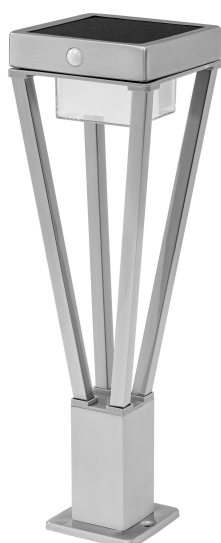

## ENDURA Style Solar Bouquet 50cm Post Sensor 6W Stainless Steel

ENDURA STYLE SOLAR BOUQUET | Soldrevet væg- og pullert med bevægelses- og lyssensor